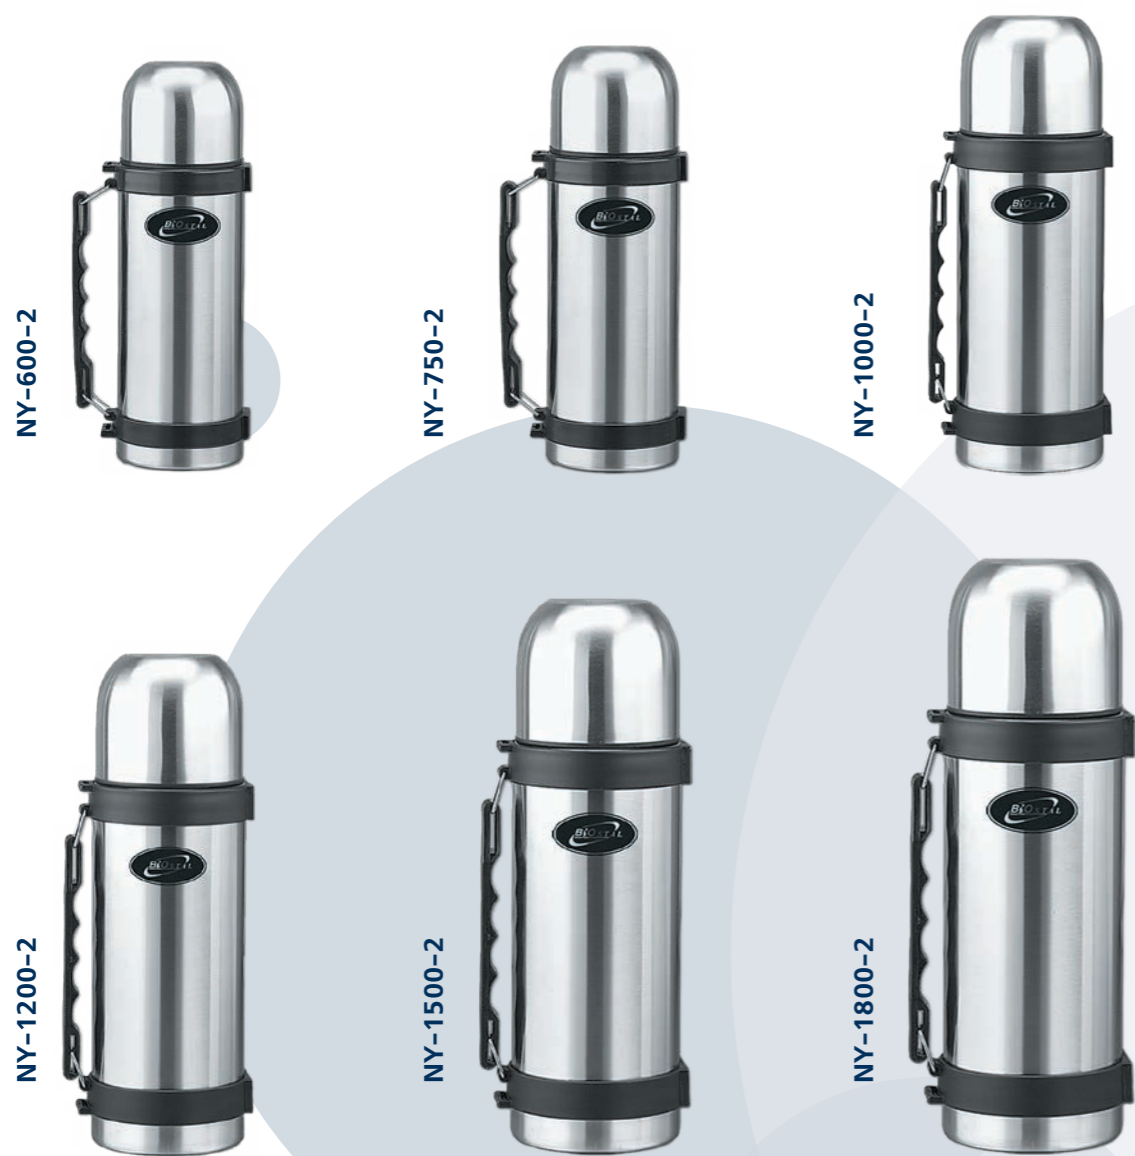

Артикул	Объем	штук/кор	Штрихкод
NY-600-2	600 мл	12	
NY-750-2	750 мл	12	
NY-1000-2	1000 мл	12	
NY-1200-2	1200 мл	12	
NY-1500-2	1500 мл	12	
NY-1800-2	1800 мл	12	

Cu теплоотражающий слой медного напыления

настоящий литр

гарантия 1 год

ручка и ремень для переноски