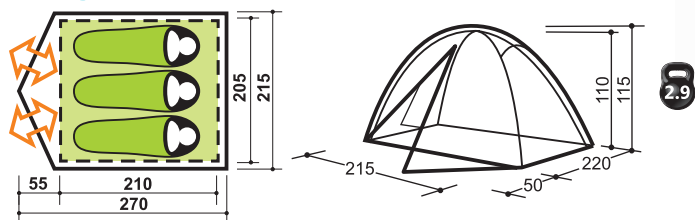

JET 3 ALP

JET 2/3 ALP

Это самая легкая палатка из всех палаток фирмы Canadian Camper. Благодаря ее минимальному весу и компактному размеру она особенно подходит для сложных походов, где важную роль играет, как каждые дополнительные граммы снаряжения, так и его размеры для переноски, хранения и т.д.

При этом данная модель палатки имеет довольно вместительный тамбур и оптимально-комфортные размеры спального отделения.