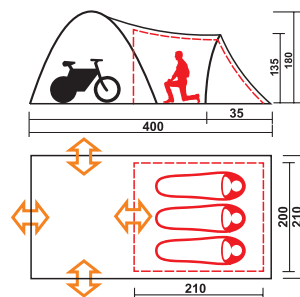

7,6

3

70x18x18 см

ТЕНТ
4000 Polyester 75D, 180T
ДНО
6000 Polyester 75D, 180T

Нурро 3