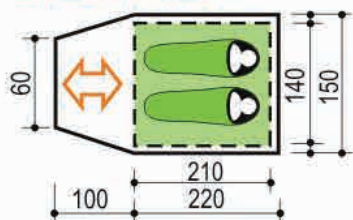

EXPLORER 2 ALP