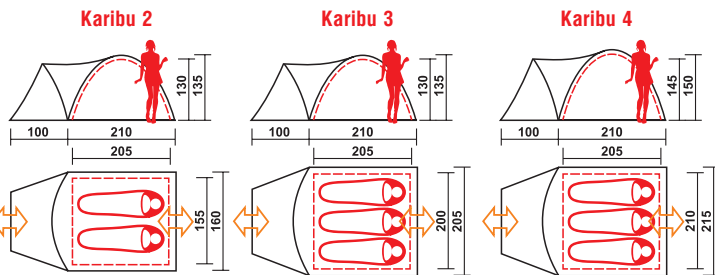

3,6
4,3
5,2

2 / 3 / 4

56x14x14 см
56x15x15 см
60x15x15 см

ТЕНТ
4000 Polyester 75D, 185T
ДНО
6000 Polyester 75D, 185T