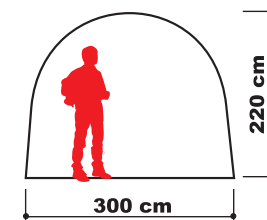

SPACE ONE

Тент-шатер

Оригинальная разработка в модельном ряду тентов-шатров Canadian Camper – используется не только для выездов на природу, но и как базовая палатка в различных геологических и археологических экспедициях. В отличие от других моделей, его каркас полностью выполнен из фиброгласовых дуг. Это значительно упрощает его установку и повышает ветроустойчивость.