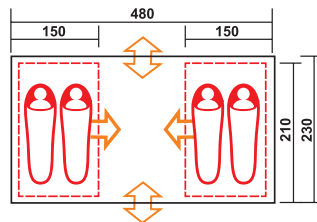

ЦВЕТ
ROYAL, WOODLAND

10,2

4

68x21x21 см

ТЕНТ
4000 Polyester 75D, 180T
ДНО
6000 Polyester 75D, 180T

SANA 4 PLUS

Кемпинговая палатка

Sana 4 Plus – дальнейшее развитие палатки SANA 4. При сохранении великолепных качеств палатки Sana 4, мы к большому центральному тамбуру добавили еще и дополнительную «веранду». Sana 4 Plus – одна из самых комфортных и удобных палаток, существующих на рынке. Это отличный вариант для тех, кто предпочитает элитный отдых на природе и знает, что это такое.