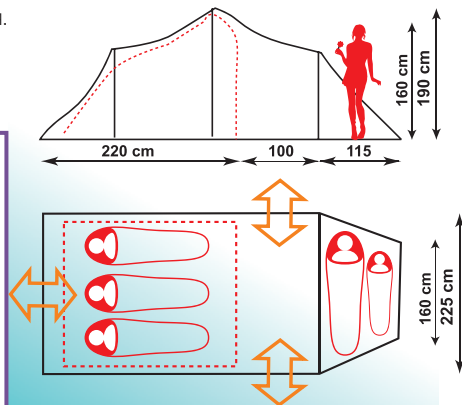

TANGA 5

Кемпинговая палатка

Большая палатка с классической формой «полубочка». Антимоскитные сетки. Вентиляционные окна. Два спальных отделения. Возможно использование тента без спального отделения. Юбка по периметру. Дуги: стекловолокно. Стойки: сталь.