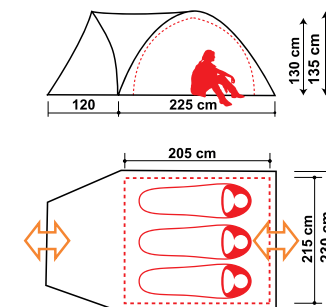

2,9
3,4

2 / 3

52x14x14 см
56x14x14 см

ТЕНТ
4000 Polyester 75D, 180T
ДНО
6000 Polyester 75D, 180T

FISH

Трехместная палатка

Одна из самых красивых трехместных палаток в модельном ряду туристических палаток Canadian Camper. С этой палаткой даже в бесклевье вы не останетесь без рыбы. Палатка имеет просторный тамбур, комфортное трехместное спальное отделение. Возможна установка верхнего тента без спального отделения. Наряду с другими отличными техническими решениями, эта палатка создана для тех, кто видит в палатке не только защиту от непогоды, а хочет быть стильным и ярким даже на отдыхе.