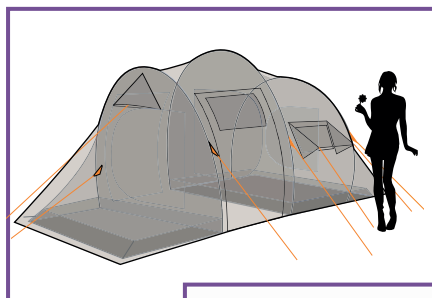

TANGA 5

Кемпинговая палатка

Большая палатка с классической формой «полубочка». Антимоскитные сетки. Вентиляционные окна. Два спальных отделения. Возможно использование тента без спального отделения. Юбка по периметру. Дуги: стекловолокно. Стойки: сталь.