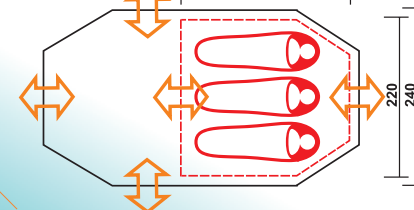

TANGA 3

Кемпинговая палатка

TANGA 3 – классическая палатка «полубочка», которая пользуется заслуженной популярностью у туристов, благодаря небольшому весу, легкой установке, просторному спальному отделению и большому тамбуру, двери и окна которого имеют полноразмерные антимоскитные сетки. Дверь тамбура также можно использовать как дополнительный козырек над входом.