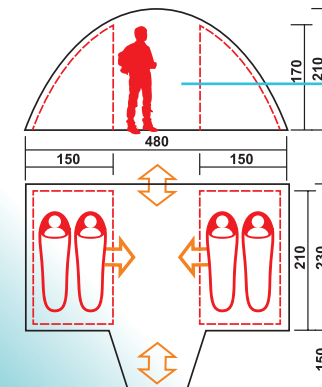

SANA 4 PLUS

Кемпинговая палатка

Sana 4 Plus – дальнейшее развитие палатки SANA 4. При сохранении великолепных качеств палатки Sana 4, мы к большому центральному тамбуру добавили еще и дополнительную «веранду». Sana 4 Plus – одна из самых комфортных и удобных палаток, существующих на рынке. Это отличный вариант для тех, кто предпочитает элитный отдых на природе и знает, что это такое.