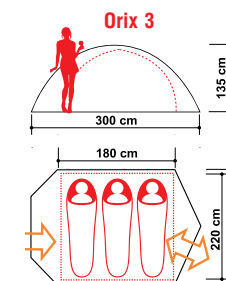

KARIBU 2/3/4

Классическая туристическая палатка

Удобная палатка с небольшим тамбуром для вещей и навесом. Несмотря на свои небольшие габариты и вес позволяет комфортно разместиться небольшой группе 2-3 человека вместе со снаряжением. Дуги: стекловолокно. Стойки: сталь. Антимоскитные сетки. Вентиляционные окна. Два входа.

3,6
4,3
5,2

2 / 3 / 4

56x14x14 см
56x15x15 см
60x15x15 см

ТЕНТ
4000 Polyester 75D, 185T
ДНО
6000 Polyester 75D, 185T

ORIX 2/3

Классическая туристическая палатка

Удобная палатка с небольшим тамбуром для вещей и навесом. Несмотря на свои небольшие габариты и вес позволяет комфортно разместиться небольшой группе 2-3 человека вместе со снаряжением. Дуги: стекловолокно. Антимоскитные сетки. Вентиляционные окна. Два входа.

2,9
3,4

2 / 3

52x14x14 см
56x14x14 см

ТЕНТ
4000 Polyester 75D, 180T
ДНО
6000 Polyester 75D, 180T