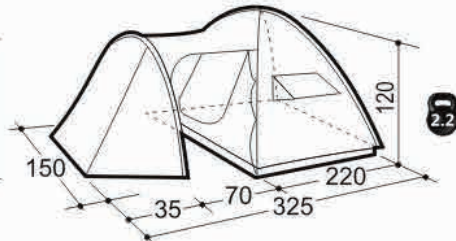

CYCLONE 2 ALP