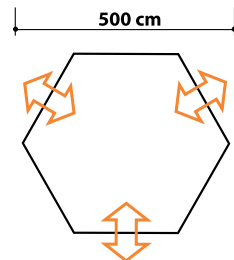

SUMMER HOUSE

Тент-шатер

Один из самых больших тентов. Стенки из антимоскитной сетки защищены от дождя убирающимися в случае необходимости шторами. Антимоскитные сетки. Дополнительное вентиляционное окно сверху. Юбка по периметру. Каркас: сталь.

ЦВЕТ
ROYAL, WOODLAND

10

12

81x21x21 см

ТЕНТ
3000 Polyester 75D, 180T

SPACE ONE

Тент-шатер

Оригинальная разработка в модельном ряду тентов-шатров Canadian Camper – используется не только для выездов на природу, но и как базовая палатка в различных геологических и археологических экспедициях. В отличие от других моделей, его каркас полностью выполнен из фиброгласовых дуг. Это значительно упрощает его установку и повышает ветроустойчивость.

7,2

3

65x19x19 см

ТЕНТ
3000 Polyester 75D, 180T

ЦВЕТ
ROYAL,
WOODLAND,
CAMO