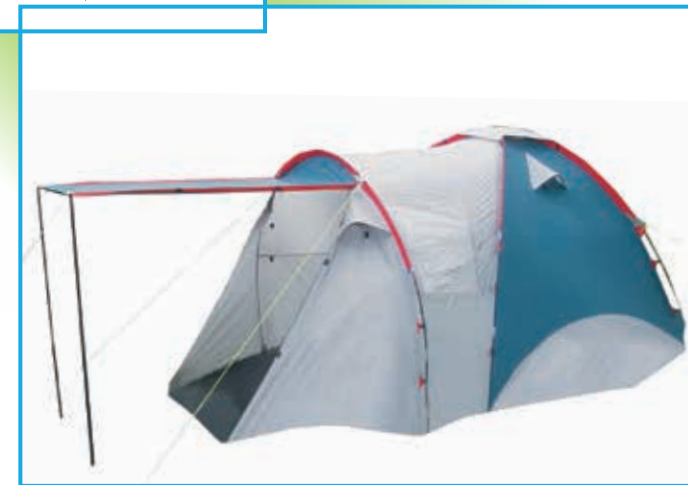

PATRIOT

Кемпинговая палатка повышенной комфортности

В отличие от других моделей она имеет вентиляционные клапаны, расположенные внизу по бокам спального отделения. Кроме этого палатка имеет 5 вентиляционных окон. Теперь даже в самую жаркую погоду вам будет гарантирован приток свежего воздуха внутрь палатки. Палатка имеет просторную спальню высотой 170 см и вместительный тамбур, дверь которого можно использовать как дополнительный козырек над входом.

ЦВЕТ
ROYAL