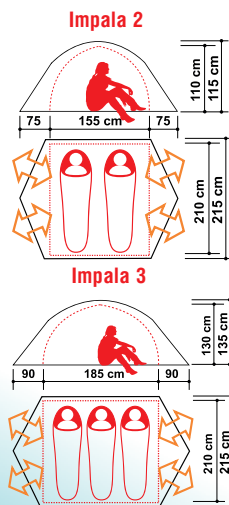

- 4,3
5,1
- 2 / 3
- 56x15x15 см
60x15x15 см
- ТЕНТ 4000 Polyester 75D, 180T
ДНО 6000 Polyester 75D, 180T

ЦВЕТ

IMPALA 2/3

Классическая туристическая палатка

Туристическая палатка с лучшими показателями объем / вес в категории палаток с дугами из фиброгласа. Внутренний тент из дышащего полиэстра, антимоскитные сетки, два входа и вентиляционные окна. Два просторных тамбура для хранения снаряжения.