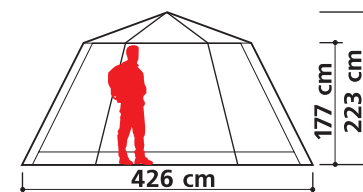

ZODIAC PLUS

Тент-шатер

Экспедиционный тент-шатер. Отсутствие пластиковых соединительных деталей позволяет его использовать даже в самых неблагоприятных погодных условиях. Стенки из антимоскитной сетки защищены от дождя убирающимися в случае необходимости шторами. Антимоскитные сетки. Водонепроницаемые шторы. Юбка по периметру. Каркас: сталь.