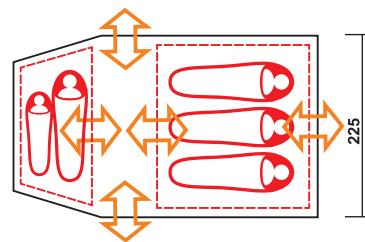

ЦВЕТ
ROYAL, WOODLAND