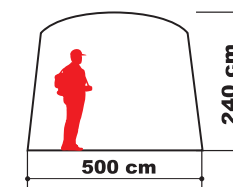

Expedition Pro