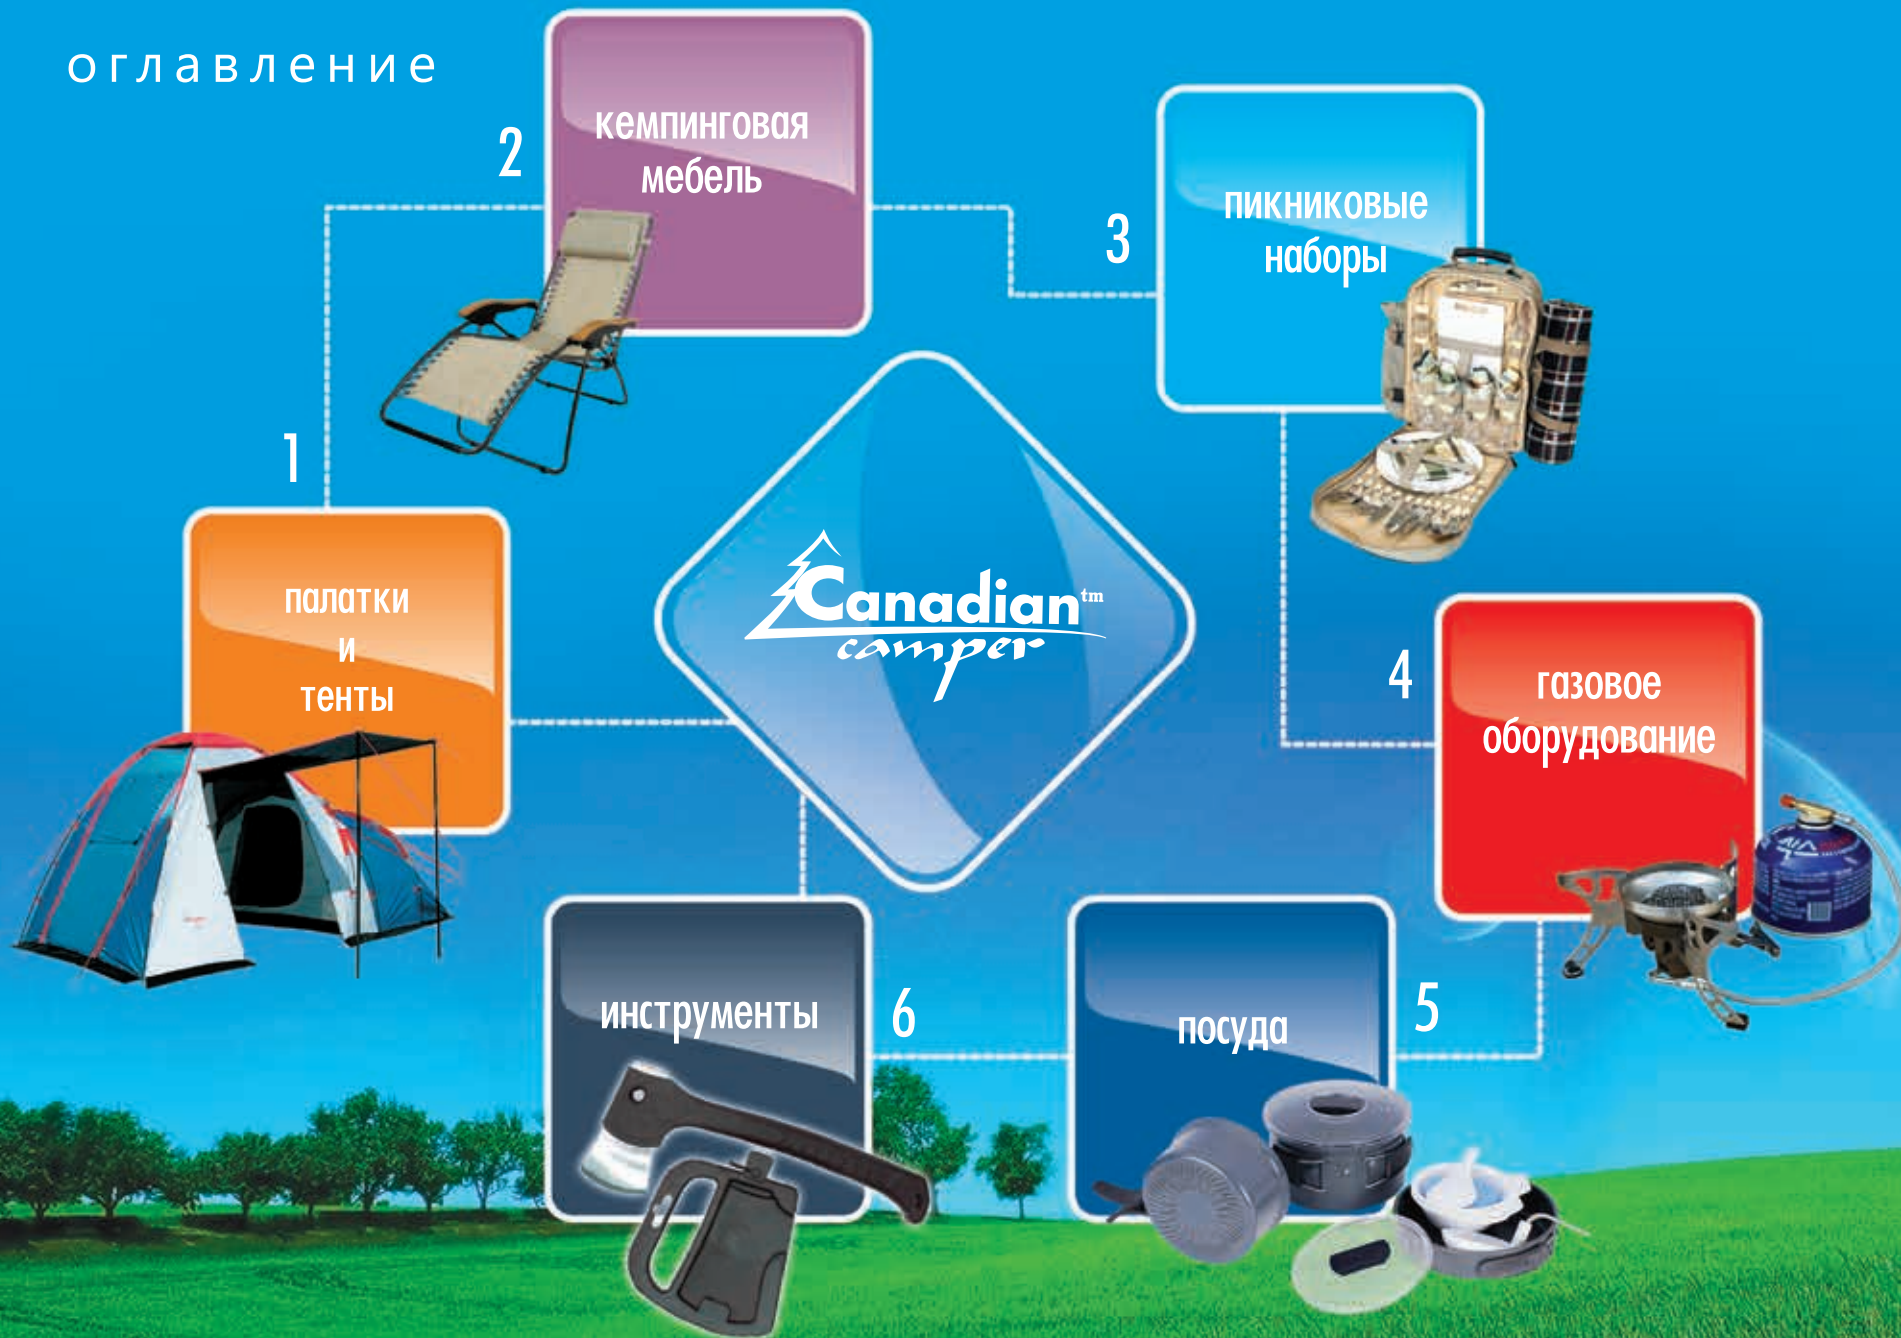

Canadian[™]
camper
ЛЕТО 2014

палатки и тенты | кемпинговая мебель | пикниковые наборы | посуда | газовое оборудование

оглавление

Тысячи людей по всему миру
выбирают продукцию от фирмы
CANADIAN CAMPER.

Палатки и тенты-шатры CANADIAN CAMPER надежно защитят вас от дождя, снега, холода и летнего зноя. Они легко собираются и разбираются. Благодаря специальным транспортным сумкам занимают мало места при хранении и транспортировке.