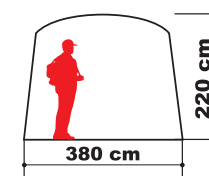

Expedition