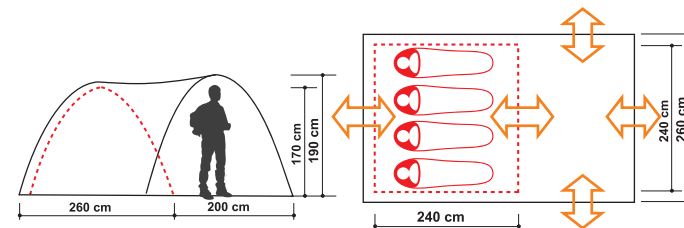

11,2

4

75x23x23 см

ТЕНТ
4000 Polyester 75D, 180T
ДНО
6000 Polyester 75D, 180T