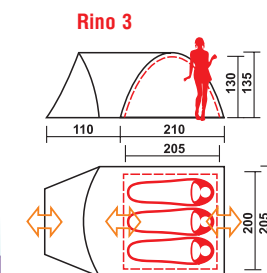

IMPALA 2/3

Классическая туристическая палатка

Туристическая палатка с лучшими показателями объем / вес в категории палаток с дугами из фиброгласа. Внутренний тент из дышащего полиэстра, антимоскитные сетки, два входа и вентиляционные окна. Два просторных тамбура для хранения снаряжения.

ТЕНТ
4000 Polyester 75D, 180T
ДНО
6000 Polyester 75D, 180T

RINO 2/3/4

Туристическая палатка с просторным тамбуром

RINO одна из самых популярных палаток для туризма. В этой модели увеличенный тамбур снабжен двумя входами. Два отдельных входа есть и у внутренней палатки. Палатка RINO 4 имеет увеличенную высоту спального отделения – 165 см, в котором с комфортом могут разместиться 4 взрослых путешественника. Также RINO 4 имеет и более просторный тамбур. Противомоскитные сетки вентиляционных окон и дверей палаток серии RINO не позволят насекомым испортить вам отдых.

ТЕНТ
4000 Polyester 75D, 180T
ДНО
6000 Polyester 75D, 180T