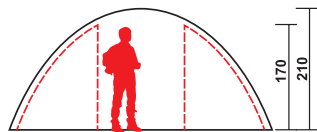

ЦВЕТ
ROYAL, WOODLAND

10,2

4

68x21x21 см

ТЕНТ
4000 Polyester 75D, 180T
ДНО
6000 Polyester 75D, 180T

SANA 4 PLUS

Кемпинговая палатка

Sana 4 Plus – дальнейшее развитие палатки SANA 4. При сохранении великолепных качеств палатки Sana 4, мы к большому центральному тамбуру добавили еще и дополнительную «веранду». Sana 4 Plus – одна из самых комфортных и удобных палаток, существующих на рынке. Это отличный вариант для тех, кто предпочитает элитный отдых на природе и знает, что это такое.