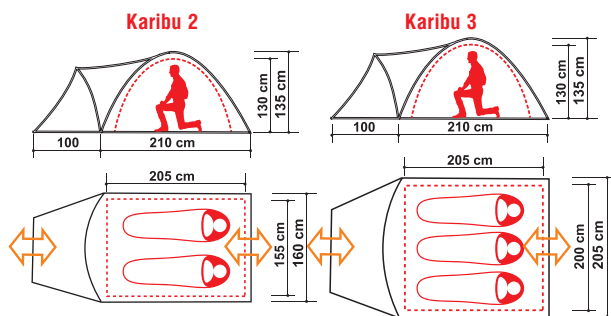

KARIBU 2/3 comfort

Классическая туристическая палатка

Палатки серии COMFORT – это новейшая разработка фирмы Canadian Camper. Благодаря П-образной дуге тамбура его внутреннее пространство стало еще больше, а прозрачное окно в верхней части обеспечивает достаточное освещение внутри палатки даже в пасмурный день. Для увеличения сезонных сроков эксплуатации в палатки добавлены ветрозащитные юбки.

ЦВЕТ

- 3,7
  4,4
- 2 / 3
- 56x14x14 см
  56x15x15 см
- ТЕНТ 4000 Polyester 75D, 185T
  ДНО 6000 Polyester 75D, 185T

RINO 2/3 comfort

Классическая туристическая палатка

Одна из самых комфортных и универсальных палаток Canadian Camper. Палатка имеет увеличенный тамбур с ломанной П-образной дугой и прозрачным окном. Для увеличения сезонных сроков эксплуатации палаток добавлены ветрозащитные юбки по всему периметру изделия, которые можно зафиксировать в подвернутом состоянии. Дополнительные вентиляционные окна в боковых стенах позволяют эксплуатировать палатку в условиях жаркого и очень жаркого климата.

- 4,3
  5,1
- 2 / 3
- 56x15x15 см
  60x15x15 см
- ТЕНТ 4000 Polyester 75D, 180T
  ДНО 6000 Polyester 75D, 180T

ЦВЕТ