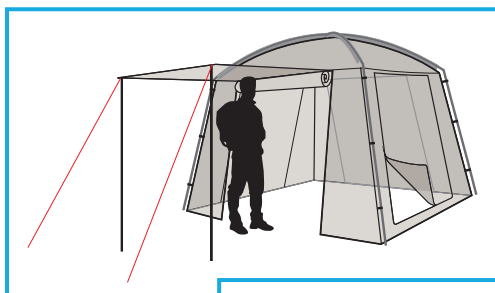

ЦВЕТ
WOODLAND

10

12

81x21x21 см

 ТЕНТ
3000 Polyester 75D, 180T

WATER CABIN

Тент-душ

походный душ, легкая конструкция. удобен для организации базовых лагерей и для отдыха на природе. Вентиляционное окно сверху. Дуги: стекловолокно.