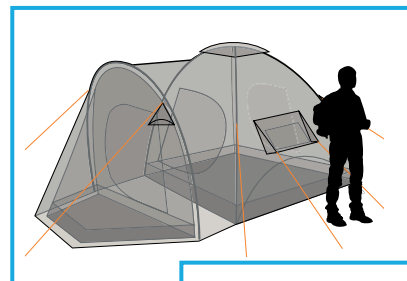

PATRIOT

Кемпинговая палатка повышенной комфортности

В отличие от других моделей она имеет вентиляционные клапаны, расположенные внизу по бокам спального отделения. Кроме этого палатка имеет 5 вентиляционных окон. Теперь даже в самую жаркую погоду вам будет гарантирован приток свежего воздуха внутрь палатки. Палатка имеет просторную спальню высотой 170 см и вместительный тамбур, дверь которого можно использовать как дополнительный козырек над входом.

ЦВЕТ
ROYAL