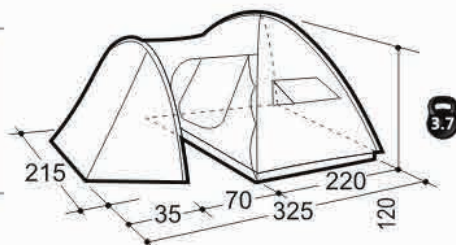

CYCLONE 3 ALP

CYCLONE 2/3 ALP

Самая удобная и комфортная палатка из серии палаток Canadian Camper с алюминиевыми дугами. Благодаря третьей выносной дуге тамбура, его размеры позволяют разместить в нем все ваше снаряжение. Тамбур палатки имеет два входа. Также для удобства эксплуатации палатки в жаркую погоду, палатка имеет увеличенные в размерах вентиляционные окна, расположенные по бокам палатки.