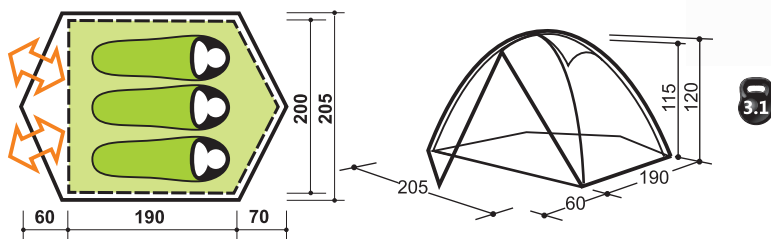

VISTA 2/3 ALP

Благодаря третьей дополнительной дуге, данная модель имеет максимально большие размеры спального отделения. Теперь часть вещей вы можете не только хранить в тамбуре палатки, но и разместить их внутри спального отделения палатки. Также, благодаря обтекаемой форме палатки VISTA 2/3 ALP отлично выдерживает ветровую нагрузку.