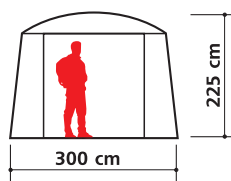

ЦВЕТ
WOODLAND

10

12

81x21x21 см

 ТЕНТ
3000 Polyester 75D, 180T

WATER CABIN

Тент-душ

походный душ, легкая конструкция. удобен для организации базовых лагерей и для отдыха на природе. Вентиляционное окно сверху. Дуги: стекловолокно.