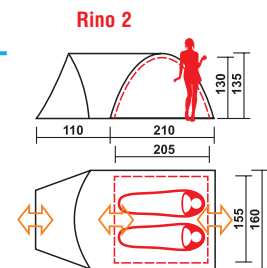

IMPALA 2/3

Классическая туристическая палатка

Туристическая палатка с лучшими показателями объем / вес в категории палаток с дугами из фиброгласа. Внутренний тент из дышащего полиэстра, антимоскитные сетки, два входа и вентиляционные окна. Два просторных тамбура для хранения снаряжения.

ТЕНТ
4000 Polyester 75D, 180T
ДНО
6000 Polyester 75D, 180T

RINO 2/3/4

Туристическая палатка с просторным тамбуром

RINO одна из самых популярных палаток для туризма. В этой модели увеличенный тамбур снабжен двумя входами. Два отдельных входа есть и у внутренней палатки. Палатка RINO 4 имеет увеличенную высоту спального отделения – 165 см, в котором с комфортом могут разместиться 4 взрослых путешественника. Также RINO 4 имеет и более просторный тамбур. Противомоскитные сетки вентиляционных окон и дверей палаток серии RINO не позволят насекомым испортить вам отдых.

ТЕНТ
4000 Polyester 75D, 180T
ДНО
6000 Polyester 75D, 180T