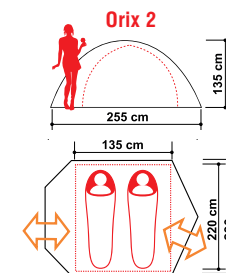

KARIBU 2/3/4

Классическая туристическая палатка

Удобная палатка с небольшим тамбуром для вещей и навесом. Несмотря на свои небольшие габариты и вес позволяет комфортно разместиться небольшой группе 2-3 человека вместе со снаряжением. Дуги: стекловолокно. Стойки: сталь. Антимоскитные сетки. Вентиляционные окна. Два входа.

3,6
4,3
5,2

2 / 3 / 4

56x14x14 см
56x15x15 см
60x15x15 см

ТЕНТ
4000 Polyester 75D, 185T
ДНО
6000 Polyester 75D, 185T

ORIX 2/3

Классическая туристическая палатка

Удобная палатка с небольшим тамбуром для вещей и навесом. Несмотря на свои небольшие габариты и вес позволяет комфортно разместиться небольшой группе 2-3 человека вместе со снаряжением. Дуги: стекловолокно. Антимоскитные сетки. Вентиляционные окна. Два входа.

2,9
3,4

2 / 3

52x14x14 см
56x14x14 см

ТЕНТ
4000 Polyester 75D, 180T
ДНО
6000 Polyester 75D, 180T