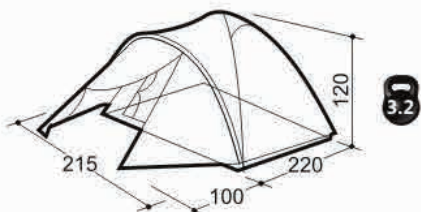

EXPLORER 3 ALP