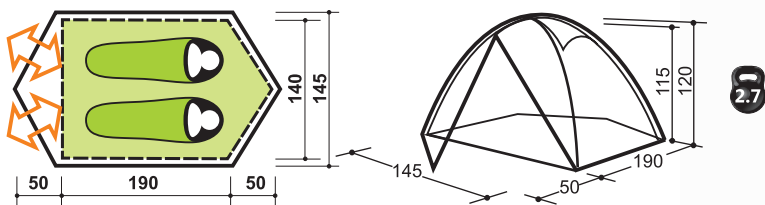

- 100% ветро и водонепроницаемость
- Водонепроницаемость тента - 4000,00 мм
- Водонепроницаемость пола - 6000,00 мм
- Водонепроницаемые швы (герметизированы термоусадочной лентой)
- Антимоскитные сетки на окнах и дверях
- Алюминиевый каркас
- Карманы для аксессуаров
- Огнеупорная пропитка
- Вентиляционные окна

Материал тента: Устойчивый к ультрафиолетовому излучению полиэстер 75D 190T PU
Материал пола: Полиэстер 75D 190T PU

VISTA 2/3 ALP
WATERPROOF 4000/6000

New

VISTA 2 ALP

VISTA 3 ALP

VISTA 2/3 ALP

Благодаря третьей дополнительной дуге, данная модель имеет максимально большие размеры спального отделения. Теперь часть вещей вы можете не только хранить в тамбуре палатки, но и разместить их внутри спального отделения палатки. Также, благодаря обтекаемой форме палатки VISTA 2/3 ALP отлично выдерживает ветровую нагрузку.