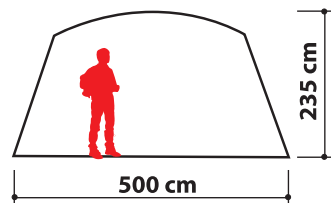

SUMMER HOUSE

Тент-шатер

Один из самых больших тентов. Стенки из антимоскитной сетки защищены от дождя убирающимися в случае необходимости шторами. Антимоскитные сетки. Дополнительное вентиляционное окно сверху. Юбка по периметру. Каркас: сталь.

ЦВЕТ
ROYAL, WOODLAND

10

12

81x21x21 см

ТЕНТ
3000 Polyester 75D, 180T

SPACE ONE

Тент-шатер

Оригинальная разработка в модельном ряду тентов-шатров Canadian Camper – используется не только для выездов на природу, но и как базовая палатка в различных геологических и археологических экспедициях. В отличие от других моделей, его каркас полностью выполнен из фиброгласовых дуг. Это значительно упрощает его установку и повышает ветроустойчивость.

7,2

3

65x19x19 см

ТЕНТ
3000 Polyester 75D, 180T

ЦВЕТ
ROYAL,
WOODLAND,
CAMO