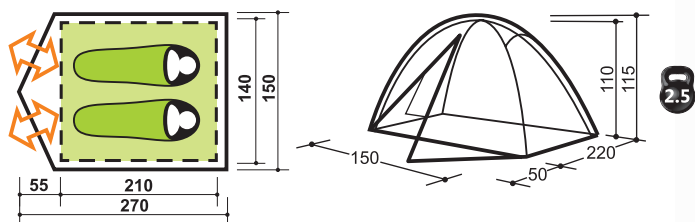

- 100% ветро и водонепроницаемость
- Водонепроницаемость тента - 4000,00 мм
- Водонепроницаемость пола - 6000,00 мм
- Водонепроницаемые швы (герметизированы термоусадочной лентой)
- Антимоскитные сетки на окнах и дверях
- Алюминиевый каркас
- Карманы для аксессуаров
- Огнеупорная пропитка
- Вентиляционные окна

Материал тента: Устойчивый к ультрафиолетовому излучению полиэстер 75D 190T PU

Материал пола: Полиэстер 75D 190T PU

JET 2/3 ALP
WATERPROOF
4000/6000

New

JET 2 ALP

JET 3 ALP

JET 2/3 ALP

Это самая легкая палатка из всех палаток фирмы Canadian Camper. Благодаря ее минимальному весу и компактному размеру она особенно подходит для сложных походов, где важную роль играет, как каждые дополнительные граммы снаряжения, так и его размеры для переноски, хранения и т.д.

При этом данная модель палатки имеет довольно вместительный тамбур и оптимально-комфортные размеры спального отделения.