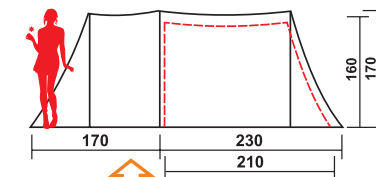

TANGA 3

Кемпинговая палатка

TANGA 3 – классическая палатка «полубочка», которая пользуется заслуженной популярностью у туристов, благодаря небольшому весу, легкой установке, просторному спальному отделению и большому тамбуру, двери и окна которого имеют полноразмерные антимоскитные сетки. Дверь тамбура также можно использовать как дополнительный козырек над входом.