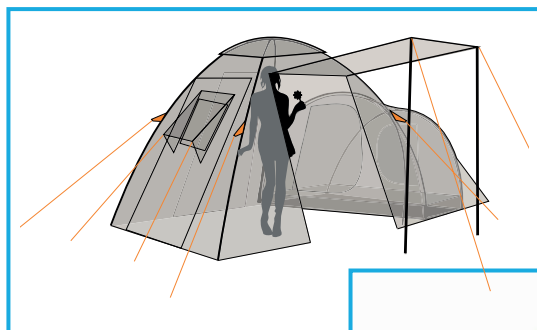

НУРРО 3/4

Кемпинговая палатка

Одна спальня, большой и высокий тамбур-прихожая. В тамбуре удобно размещается крупное снаряжение или кухня. Антимоскитные сетки. Вентиляционные окна. Три входа. Возможно использование тента без спального отделения. Юбка по периметру. Дуги: стекловолокно. Стойки: сталь.