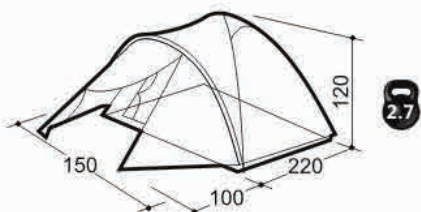

EXPLORER 2 ALP