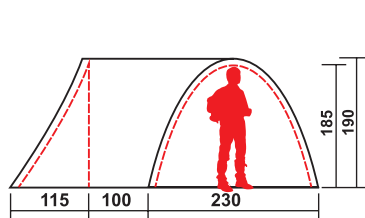

ЦВЕТ
ROYAL, WOODLAND