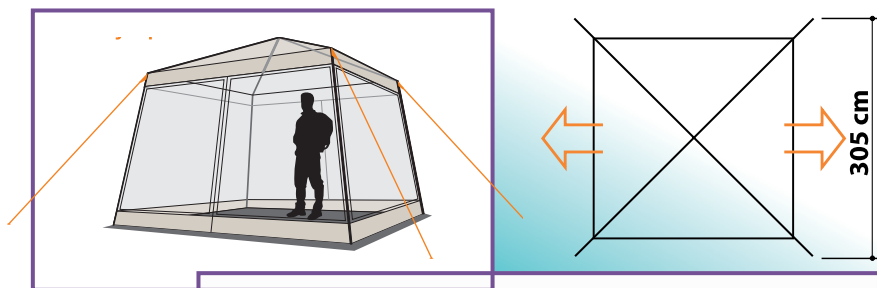

EASY UP

Тент-шатер

Алюминиевый быстроразборный каркас. Легкий и компактный, не займет много места в багажнике, но обеспечит комфорт и уют на отдыхе не зависимо от капризов погоды. Юбка по периметру. Антимоскитные сетки. Каркас: алюминий.