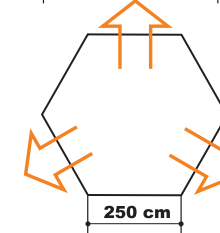

Expedition Pro