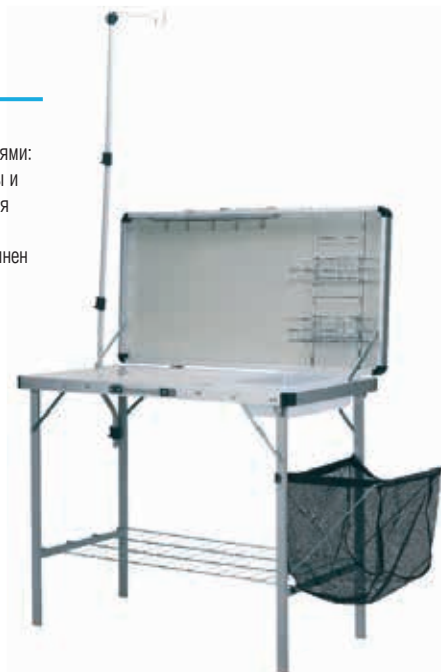

СС-ТА 1000

Складной стол

Универсальный складной стол - миникухня с двумя рабочими поверхностями: обеденный стол + разделочный стол с минимойкой и полками для посуды и рейлингом с крючками для подвески столовых приборов. Дополнительная нижняя полка, емкость для сбора мусора, стойка для крепления лампы. Размеры в сложенном состоянии: 105,5 x 14 x 55 см. Каркас стола выполнен из алюминиевой трубы. В сложенном состоянии представляет собой компактный чемоданчик размером 60 x 60 x 8 см.

12,3

100x50x77/193 см

СС-ТА522

Кухонный гарнитур

Кухонный гарнитур, который включает в себя: складной стол, складной стел-стол для плитки, телескопический кронштейн для лампы. Для удобства эксплуатации основной стол оборудован защитой. Каркасные трубы позволяют столу выдержать нагрузку весом до 40 кг. В сложенном состоянии представляет собой компактный чемоданчик 82 x 10,55 x 26,5 см.

7,3

138x57x134 см