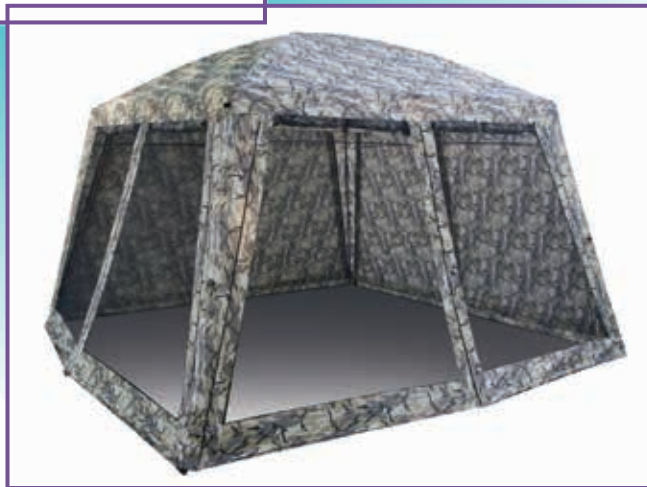

7,2

3

65x19x19 см

ТЕНТ
3000 Polyester 75D, 180T

ЦВЕТ
ROYAL,
WOODLAND,
CAMO

SAFARY

Тент-шатер

Просторный тент-шатер с четырьмя входами. Можно открыть с любой стороны полностью или оставить только сетку, это позволяет обеспечить тень внутри в течение всего светового дня. Антимоскитные сетки. Каркас: сталь, стекловолокно.