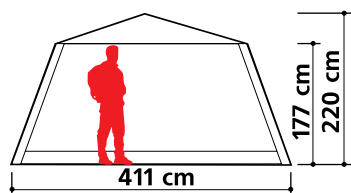

ZODIAC

Тент-шатер

Экспедиционный тент-шатер. Отсутствие пластиковых соединительных деталей позволяет его использовать даже в самых неблагоприятных погодных условиях. Стенки из антимоскитной сетки защищены от дождя убирающимися в случае необходимости шторами. Антимоскитные сетки. Водонепроницаемые шторы. Юбка по периметру. Каркас: сталь.

ЦВЕТ
ROYAL, WOODLAND

9,3

8

97x22x22 см

ТЕНТ
3000 Polyester 75D, 180T

ZODIAC PLUS

Тент-шатер

Экспедиционный тент-шатер. Отсутствие пластиковых соединительных деталей позволяет его использовать даже в самых неблагоприятных погодных условиях. Стенки из антимоскитной сетки защищены от дождя убирающимися в случае необходимости шторами. Антимоскитные сетки. Водонепроницаемые шторы. Юбка по периметру. Каркас: сталь.

7,2

3

65x19x19 см

ТЕНТ
3000 Polyester 75D, 180T

ЦВЕТ
ROYAL, WOODLAND