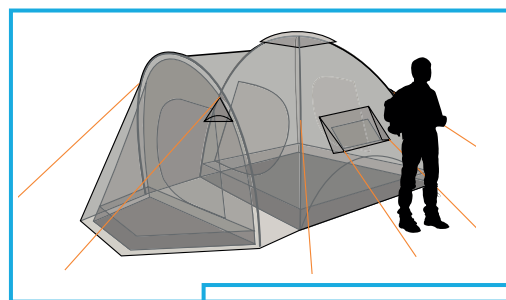

PATRIOT 5

Кемпинговая палатка повышенной комфортности

Patriot 5 имеет дополнительное спальное отделение. Антимоскитные сетки. Вентиляционные окна. Имеет два входа. Возможно использование тента без спального отделения. Юбка по периметру. Дуги: стекловолокно. Стойки: сталь