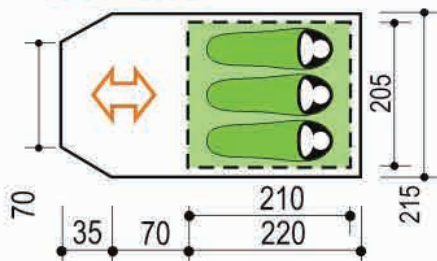

CYCLONE 3 ALP

CYCLONE 2/3 ALP

Самая удобная и комфортная палатка из серии палаток Canadian Camper с алюминиевыми дугами. Благодаря третьей выносной дуге тамбура, его размеры позволяют разместить в нем все ваше снаряжение. Тамбур палатки имеет два входа. Также для удобства эксплуатации палатки в жаркую погоду, палатка имеет увеличенные в размерах вентиляционные окна, расположенные по бокам палатки.