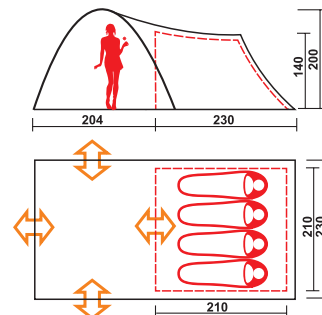

НУРРО 3/4

Кемпинговая палатка

Одна спальня, большой и высокий тамбур-прихожая. В тамбуре удобно размещается крупное снаряжение или кухня. Антимоскитные сетки. Вентиляционные окна. Три входа. Возможно использование тента без спального отделения. Юбка по периметру. Дуги: стекловолокно. Стойки: сталь.

ЦВЕТ
ROYAL, WOODLAND

7,6

3

70x18x18 см

ТЕНТ
4000 Polyester 75D, 180T
ДНО
6000 Polyester 75D, 180T

Нурро 4