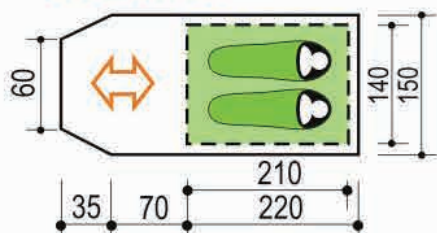

CYCLONE 2 ALP