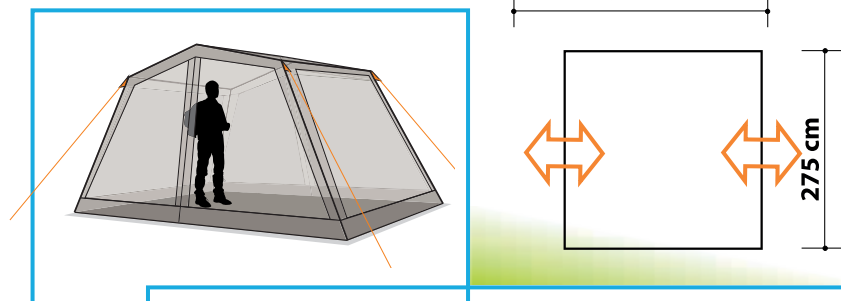

JOTTO

Тент-шатер

Самый летний тент-шатер со стенками из антимоскитной сетки. Идеально подходит для поездок на природу или установки на лужайке загородного дома. Антимоскитные сетки. Имеет два входа друг напротив друга. Каркас: сталь.