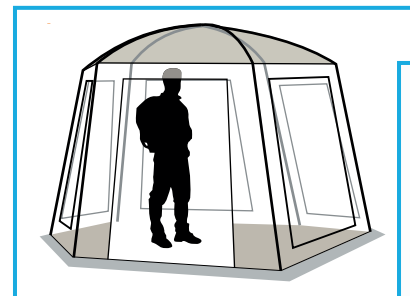

EXPEDITION / EXPEDITION PRO

Тент-шатер

Легкий тент, который можно использовать не только для выездов на природу, но и в качестве основы для базовых лагерей в экспедициях. Хорошая ветроустойчивость и большое количество оттяжек позволяет его использовать даже в самых неблагоприятных погодных условиях. Иммоскитные сетки. Каркас: сталь.