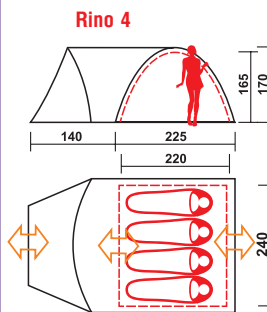

IMPALA 2/3

Классическая туристическая палатка

Туристическая палатка с лучшими показателями объем / вес в категории палаток с дугами из фиброгласа. Внутренний тент из дышащего полиэстра, антимоскитные сетки, два входа и вентиляционные окна. Два просторных тамбура для хранения снаряжения.

ТЕНТ
4000 Polyester 75D, 180T
ДНО
6000 Polyester 75D, 180T

RINO 2/3/4

Туристическая палатка с просторным тамбуром

RINO одна из самых популярных палаток для туризма. В этой модели увеличенный тамбур снабжен двумя входами. Два отдельных входа есть и у внутренней палатки. Палатка RINO 4 имеет увеличенную высоту спального отделения – 165 см, в котором с комфортом могут разместиться 4 взрослых путешественника. Также RINO 4 имеет и более просторный тамбур. Противомоскитные сетки вентиляционных окон и дверей палаток серии RINO не позволят насекомым испортить вам отдых.

ТЕНТ
4000 Polyester 75D, 180T
ДНО
6000 Polyester 75D, 180T