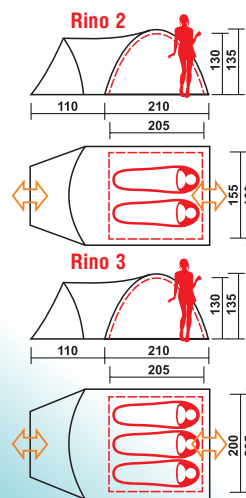

ЦВЕТ

- 3,7
4,4
- 2 / 3
- 56x14x14 см
56x15x15 см
- ТЕНТ 4000 Polyester 75D, 185T
ДНО 6000 Polyester 75D, 185T

RINO 2/3 comfort

Классическая туристическая палатка

Одна из самых комфортных и универсальных палаток Canadian Camper. Палатка имеет увеличенный тамбур с ломанной П-образной дугой и прозрачным окном. Для увеличения сезонных сроков эксплуатации палаток добавлены ветрозащитные юбки по всему периметру изделия, которые можно зафиксировать в подвернутом состоянии. Дополнительные вентиляционные окна в боковых стенах позволяют эксплуатировать палатку в условиях жаркого и очень жаркого климата.