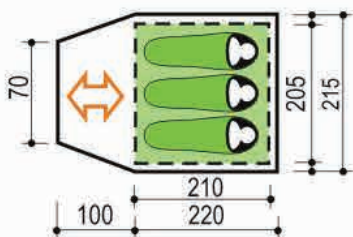

EXPLORER 3 ALP