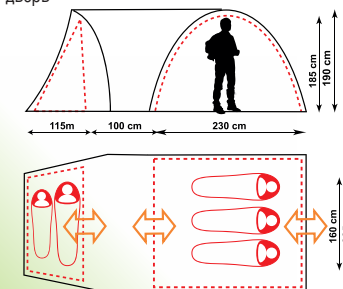

PATRIOT

Кемпинговая палатка повышенной комфортности

В отличие от других моделей она имеет вентиляционные клапаны, расположенные внизу по бокам спального отделения. Кроме этого палатка имеет 5 вентиляционных окон. Теперь даже в самую жаркую погоду вам будет гарантирован приток свежего воздуха внутрь палатки. Палатка имеет просторную спальню высотой 170 см и вместительный тамбур, дверь которого можно использовать как дополнительный козырек над входом.

ЦВЕТ
ROYAL