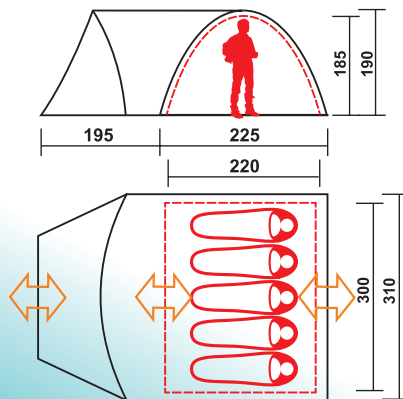

13,6

4

68x21x21 см

ТЕНТ
4000 Polyester 75D, 180T
ДНО
6000 Polyester 75D, 180T

ЦВЕТ
ROYAL, WOODLAND

RINO 5

Кемпинговая палатка

RINO 5 – одна из лучших палаток для отдыха на природе. Большая спальная комната и вместительный дуговой тамбур позволяют комфортно разместиться в палатке пяти пользователям. В то же время палатка имеет минимальный для своих размеров вес.