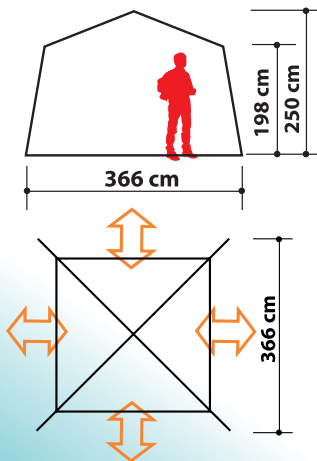

7,2

3

65x19x19 см

ТЕНТ
3000 Polyester 75D, 180T

ЦВЕТ
ROYAL,
WOODLAND,
CAMO

SAFARY

Тент-шатер

Просторный тент-шатер с четырьмя входами. Можно открыть с любой стороны полностью или оставить только сетку, это позволяет обеспечить тень внутри в течение всего светового дня. Антимоскитные сетки. Каркас: сталь, стекловолокно.