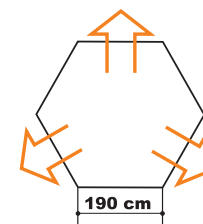

Expedition