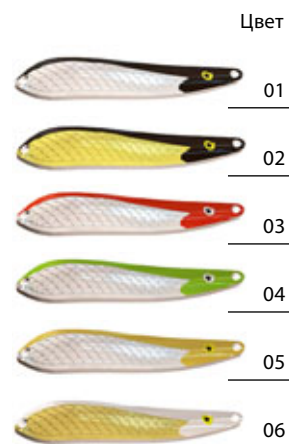

ЧУХНА 6

- Размер - 40 mm
- Вес - 6,0 g
- Номер тройника - 12

Модель	Вес	Цвет	Код
ЧУХНА	6,0 g	01	■ 108516
ЧУХНА	6,0 g	02	■ 108517
ЧУХНА	6,0 g	03	■ 108518
ЧУХНА	6,0 g	04	■ 108519
ЧУХНА	6,0 g	05	■ 108520
ЧУХНА	6,0 g	06	■ 108521