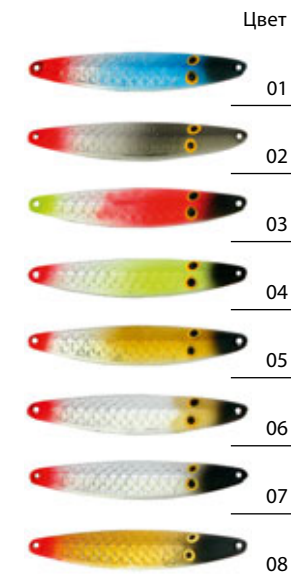

НИМФА 6

- Размер - 45 mm
- Вес - 6,0 g
- Номер тройника - 12

Модель	Вес	Цвет	Код
НИМФА	6,0 g	01	■ 109736
НИМФА	6,0 g	02	■ 109737
НИМФА	6,0 g	03	■ 109738
НИМФА	6,0 g	04	■ 109739
НИМФА	6,0 g	05	■ 109740
НИМФА	6,0 g	06	■ 109741
НИМФА	6,0 g	07	■ 109742
НИМФА	6,0 g	08	■ 109743

■ Упаковка 6 шт.