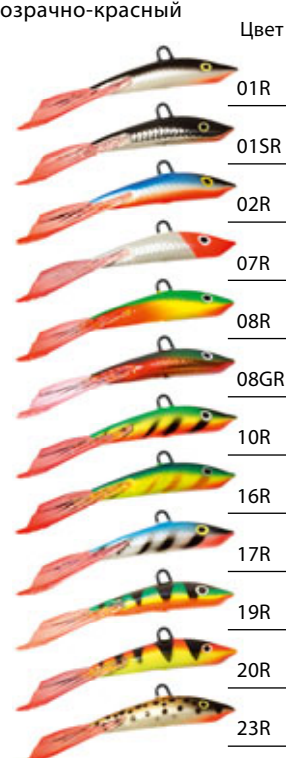

- Размер - 56 mm
- Вес - 10,5 g
- Номер тройника - 12
- Рабочая глубина - от 0,5 до 5,0 m
- Хвост - фигурный, прозрачно-красный

Прошло уже много лет с момента появления на рынке рыболовных товаров балансиры, разработанных и выпущенных фирмой AQUA. Первая из увидевших свет моделей получила название CLASSIC. Эта модель и по сей день остается универсальной приманкой для ловли хищника, в первую очередь окуня, на глубинах до 5 метров. В полную гамму расцветок включено более 12 видов. AQUA - единственная компания в мире выпускающая балансиры с голографическим покрытием, которое с максимальным эффектом отражает скудный свет, попадающий в подледное царство. Тройник, которым оснащена голографическая "горизонталка", имеет трехцветную светящуюся каплю, имитирующую окуневый глаз и по традиции называется "финским".

Модель	Размер	Цвет	■ Код
CLASSIC - 5	56	01R	■ 27101r
CLASSIC - 5	56	01SR	■ 27101sr
CLASSIC - 5	56	02R	■ 27102r
CLASSIC - 5	56	07R	■ 27107r
CLASSIC - 5	56	08R	■ 27108r
CLASSIC - 5	56	08GR	■ 27108gr
CLASSIC - 5	56	10R	■ 27110r
CLASSIC - 5	56	16R	■ 27116r
CLASSIC - 5	56	17R	■ 27117r
CLASSIC - 5	56	19R	■ 27119r
CLASSIC - 5	56	20R	■ 27120r
CLASSIC - 5	56	23R	■ 27123r