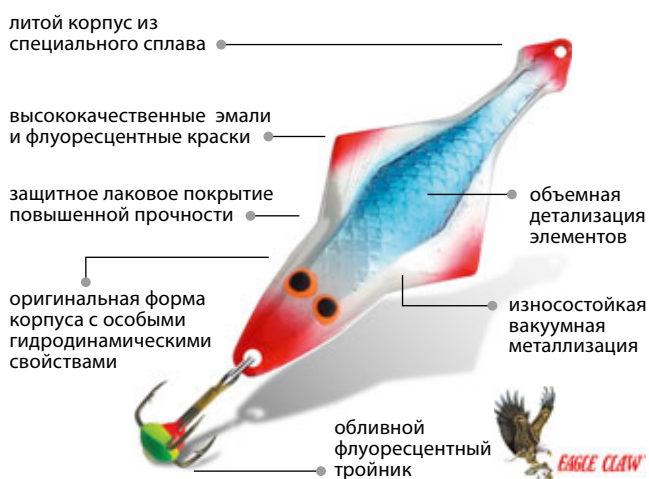

## AQUA СКАТ

■ Упаковка 6 шт.

СКАТ - безотказное оружие в руках любителей зимнего блеснения, одинаково успешно работает как по стайному окуню, так и по одиночным экземплярам крупного судака и щуки. Любима налимом и сивогыми. СКАТ отличает максимальная дальность "полета", а с подсадкой червя или опарыша блесна любима всеми видами белой рыбы.