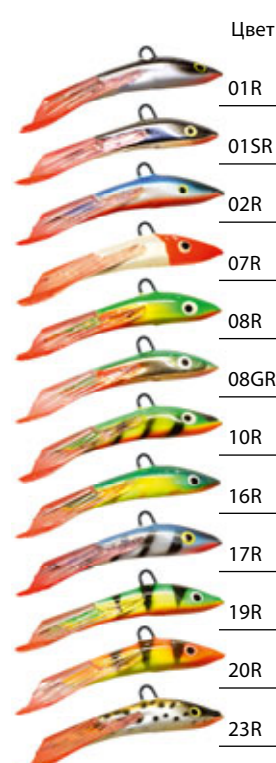

AQUA CRICKET - 5

оригинальный хвостовой стабилизатор «AQUA» с уникальными гидродинамическими свойствами, изготовленный из морозоустойчивого высокопрочного пластика

- Размер - 57 mm
- Вес - 17,0 g
- Номер тройника - 12
- Рабочая глубина - от 0,5 до 5,0 m
- Хвост - фигурный, прозрачно-красный

Компания AQUA позволила себе отойти от классических канон в моделировании тела новой приманки. Уверенность в успехе основывалась на точных расчетах при создании математической модели балансира и многолетнем опыте наших экспертов в использовании горизонтальных блесен оригинальных форм. Концепция модели - это симбиоз малька и насекомого, скорее всего личинки стрекозы, которая является излюбленным лакомством крупного окуня в период открытой воды. Особенность движения этой приманки в воде определяется наличием двух рулей, расположенных перпендикулярно друг к другу. Один из них - это хвостовое оперение, а второй - высокое, сплюснутое с двух сторон тело приманки. Тяжелая голова позволяет балансиру набирать высокую начальную скорость движения и длительное время ее не терять. Модель обладает исключительной дальностью, а благодаря высокому профилю, феноменальными светоотражающими свойствами, что особенно важно в условиях слабой освещенности.

Модель	Размер	Цвет	Код
CRICKET - 5	57	01R	■ 102737
CRICKET - 5	57	01SR	■ 102739
CRICKET - 5	57	02R	■ 102741
CRICKET - 5	57	07R	■ 102743
CRICKET - 5	57	08R	■ 102745
CRICKET - 5	57	08GR	■ 102747
CRICKET - 5	57	10R	■ 102749
CRICKET - 5	57	16R	■ 102755
CRICKET - 5	57	17R	■ 102757
CRICKET - 5	57	19R	■ 102761
CRICKET - 5	57	20R	■ 102765
CRICKET - 5	57	022R	■ 102779
CRICKET - 5	57	023R	■ 102771
CRICKET - 5	57	051R	■ 102785
CRICKET - 5	57	091R	■ 102789
CRICKET - 5	57	102R	■ 102791

■ Упаковка 6 шт.

AQUA HOPPER