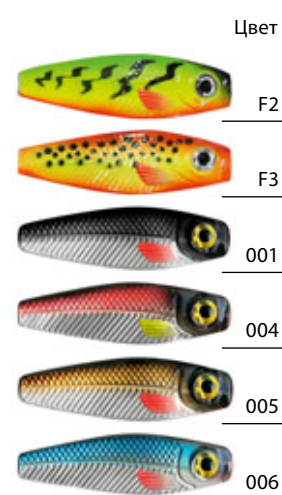

СВЕТЛЯЧОК 25

- Размер - 60 mm
- Вес - 25,0 g
- Тройник - 08

Модель	Вес	Цвет	Код
СВЕТЛЯЧОК	25,0 g	F2	■ 120857
СВЕТЛЯЧОК	25,0 g	F3	■ 120858
СВЕТЛЯЧОК	25,0 g	001	■ 121373
СВЕТЛЯЧОК	25,0 g	004	■ 121374
СВЕТЛЯЧОК	25,0 g	005	■ 121375
СВЕТЛЯЧОК	25,0 g	006	■ 121376