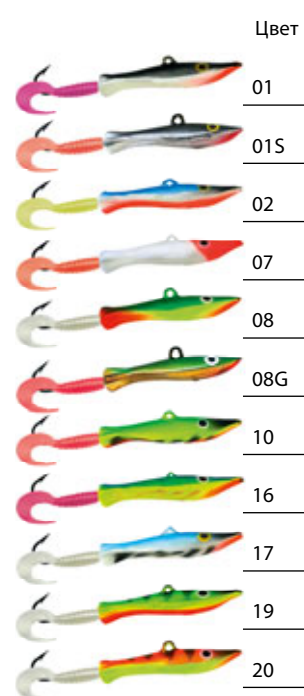

За время использования традиционных моделей зимних приманок, рыба привыкла к ним, перестав проявлять повышенное внимание, и только создание новых моделей, отличных по форме и характеру игры, в состоянии пробудить прежний интерес. Уловистость балансира, испытания которого происходили в глухозимье превзошло все ожидания. Он качественно окрашен, имеет стабильную игру, и, как следствие этого, весьма привлекателен для хищника. Данная модель, имея острые, расположенные под правильным углом крючки, обладает лучшей зацепистостью среди балансиров. Правильный угол - это важно, т.к. если направление жала крючка почти параллельно спинке балансира, то будет много сходов и холостых подсечек. Но самой главной "фишкой" приманки является форма крыла, которая позволила многократно увеличить "дальноходность" и, вместе с тем, отказать от пластикового хвостика-стабилизатора, который, зачастую, не выдерживает давления мощных челюстей хищника и неаккуратного обращения рыбака - это делает Демона ВЕЧНЫМ. В виде подсадки на хвостовой крючок используется твистер RELAX 3/4, что делает игру приманки низкоамплитудной и придает дополнительную привлекательность в глазах потенциальных "едаков". Прекрасно работает на глубинах от 0,5 до 5,0м. На наш взгляд, это наиболее универсальная приманка, сочетающая в себе и вертикальные, и горизонтальные перемещения.