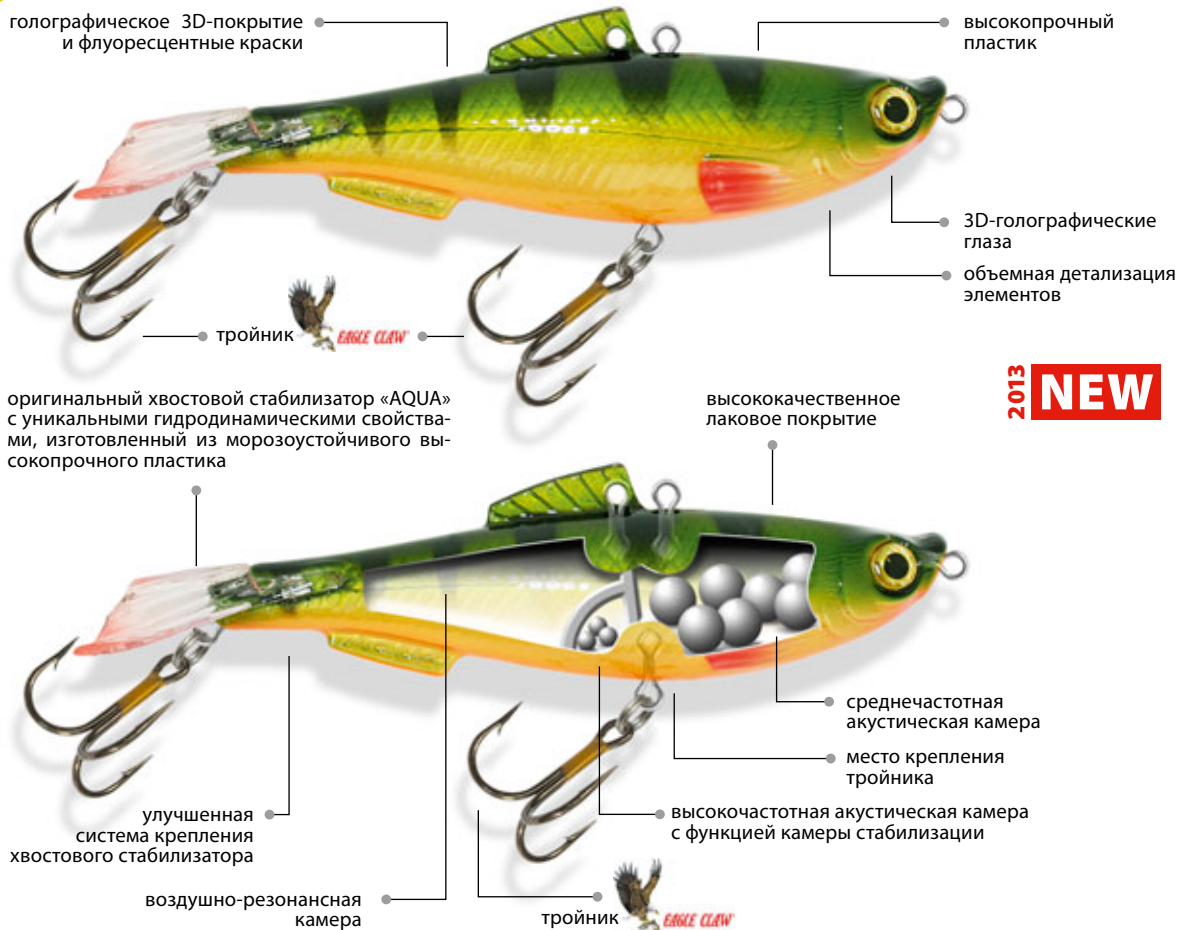

AQUA ТЮЛЬКА ХХ

■ Упаковка 6 шт.