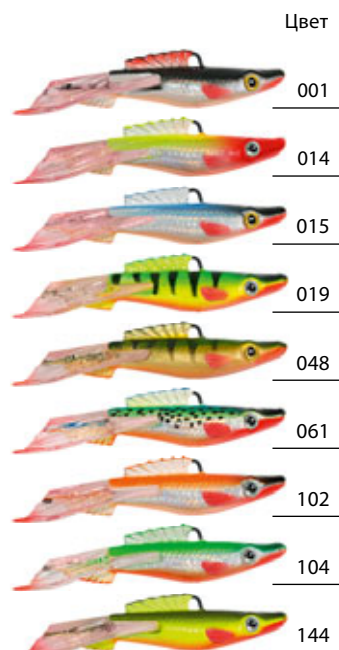

СОМИК - 3

- Размер - 48 mm
- Вес - 9,0 g
- Номер тройника - 14
- Рабочая глубина - от 0,3 до 3,0 м
- Хвост - фигурный, прозрачно-красный

Модель	Размер	Цвет	Код
СОМИК-7	75	001	120839
СОМИК-7	75	014	120840
СОМИК-7	75	015	120841
СОМИК-7	75	019	120842
СОМИК-7	75	048	120843
СОМИК-7	75	061	120844
СОМИК-7	75	102	120845
СОМИК-7	75	104	120846
СОМИК-7	75	144	120847
СОМИК-5	58	001	120541
СОМИК-5	58	014	120538
СОМИК-5	58	015	120540
СОМИК-5	58	019	120544
СОМИК-5	58	048	120546
СОМИК-5	58	061	120547
СОМИК-5	58	102	120543
СОМИК-5	58	104	120548
СОМИК-5	58	144	120549
СОМИК-3	48	001	120561
СОМИК-3	48	014	120562
СОМИК-3	48	015	120563
СОМИК-3	48	019	120564
СОМИК-3	48	048	120565
СОМИК-3	48	061	120566
СОМИК-3	48	102	120567
СОМИК-3	48	104	120568
СОМИК-3	48	144	120569

Концепция создания приманок с телом, напоминающим крыло самолета, впервые опробованное при создании модели "Diver", полностью раскрылось именно в «Сомике». Широкая голова новинки не кажется массивной, поджарое слегка приплюснутое сверху и снизу тело динамично и выразительно. «Сомик» просто создан для полета, создан для сверх дальних перемещений в горизонтальной плоскости. Фигурное хвостовое оперение надежно крепится в корпусе благодаря оригинальному замку-фиксатору. Спинной и анальный плавники, мельчайшая чешуя, надбровные дуги над 3-D глазами прорисованы с ювелирной точностью. А когда уловистая снасть еще и красива, то это вдвойне приятно.