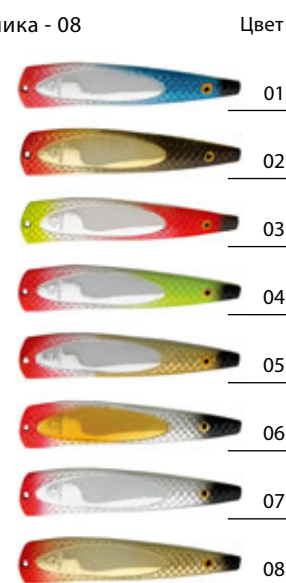

ШНЯГА 23

■ Размер - 72 mm

■ Вес - 23,0 g

■ Номер тройника - 08

Модель	Вес	Цвет	Код
ШНЯГА	9,0 g	01	■ 110845
ШНЯГА	9,0 g	02	■ 110846
ШНЯГА	9,0 g	03	■ 110847
ШНЯГА	9,0 g	04	■ 110848
ШНЯГА	9,0 g	05	■ 110849
ШНЯГА	9,0 g	06	■ 110850
ШНЯГА	9,0 g	07	■ 110851
ШНЯГА	9,0 g	08	■ 110852
ШНЯГА	23,0 g	01	■ 109605
ШНЯГА	23,0 g	02	■ 109606
ШНЯГА	23,0 g	03	■ 109607
ШНЯГА	23,0 g	04	■ 109608
ШНЯГА	23,0 g	05	■ 109609
ШНЯГА	23,0 g	06	■ 109610
ШНЯГА	23,0 g	07	■ 109611
ШНЯГА	23,0 g	08	■ 109612