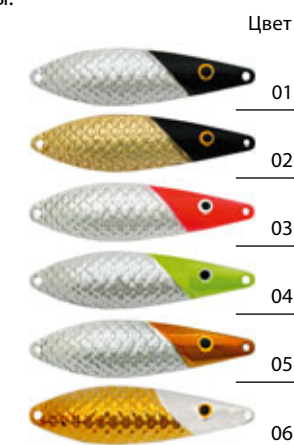

НЕРКА 8

- Размер - 40 mm
- Вес - 8,0 g
- Номер тройника - 12

Модель	Вес	Цвет	Код
НЕРКА	8,0 g	01	■ 107918
НЕРКА	8,0 g	02	■ 107919
НЕРКА	8,0 g	03	■ 107920
НЕРКА	8,0 g	04	■ 107921
НЕРКА	8,0 g	05	■ 107922
НЕРКА	8,0 g	06	■ 107923