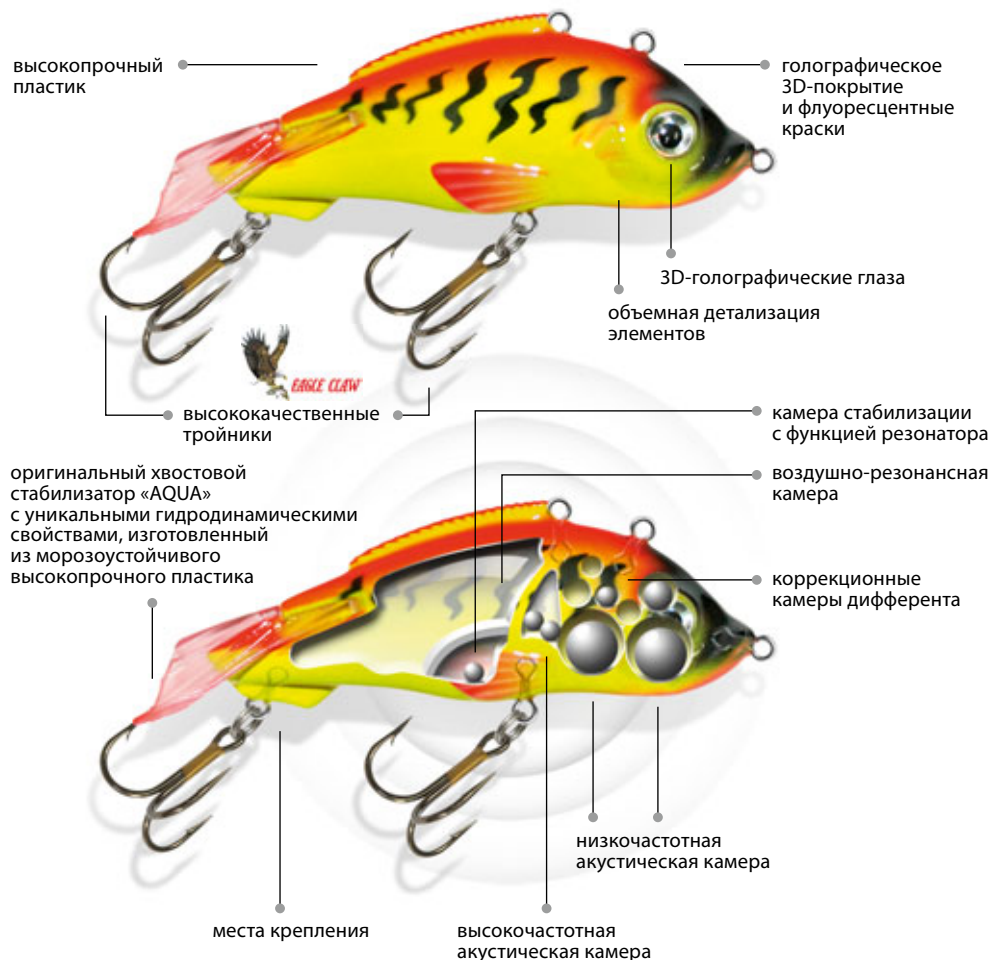

AQUA ДОРАДО

2014 **NEW**

ДОРАДО 8

- Вес: 21,0 г
- Размер: 82,0 мм
- Рабочая глубина: 1,0 - 5,0 м
- Номер тройника: 04
- Хвост: фигурный, прозрачно-красный

ДОРАДО

Принципиально новая приманка созданная для отвесного блеснения в тиховодье и на умеренном течении, как по открытой воде, так и подо льдом. Причислением данного вида приманок к узкому спектру так называемых зимних воблеров очень условно. За последние 2 или 3 года их использование находит все большее применение на водоемах Центральной и Южной России при ловле «сплавом». Дорудо соединила лучшие качества балансиров и воблеров. Описывая «восьмерки» при подъеме и спуске, как вертикальные приманки, она так же играет на течении, как и горизонтальные. Мы надеемся, что наша приманка откроет рыболовам новые возможности при ловле хищной рыбы всех видов.