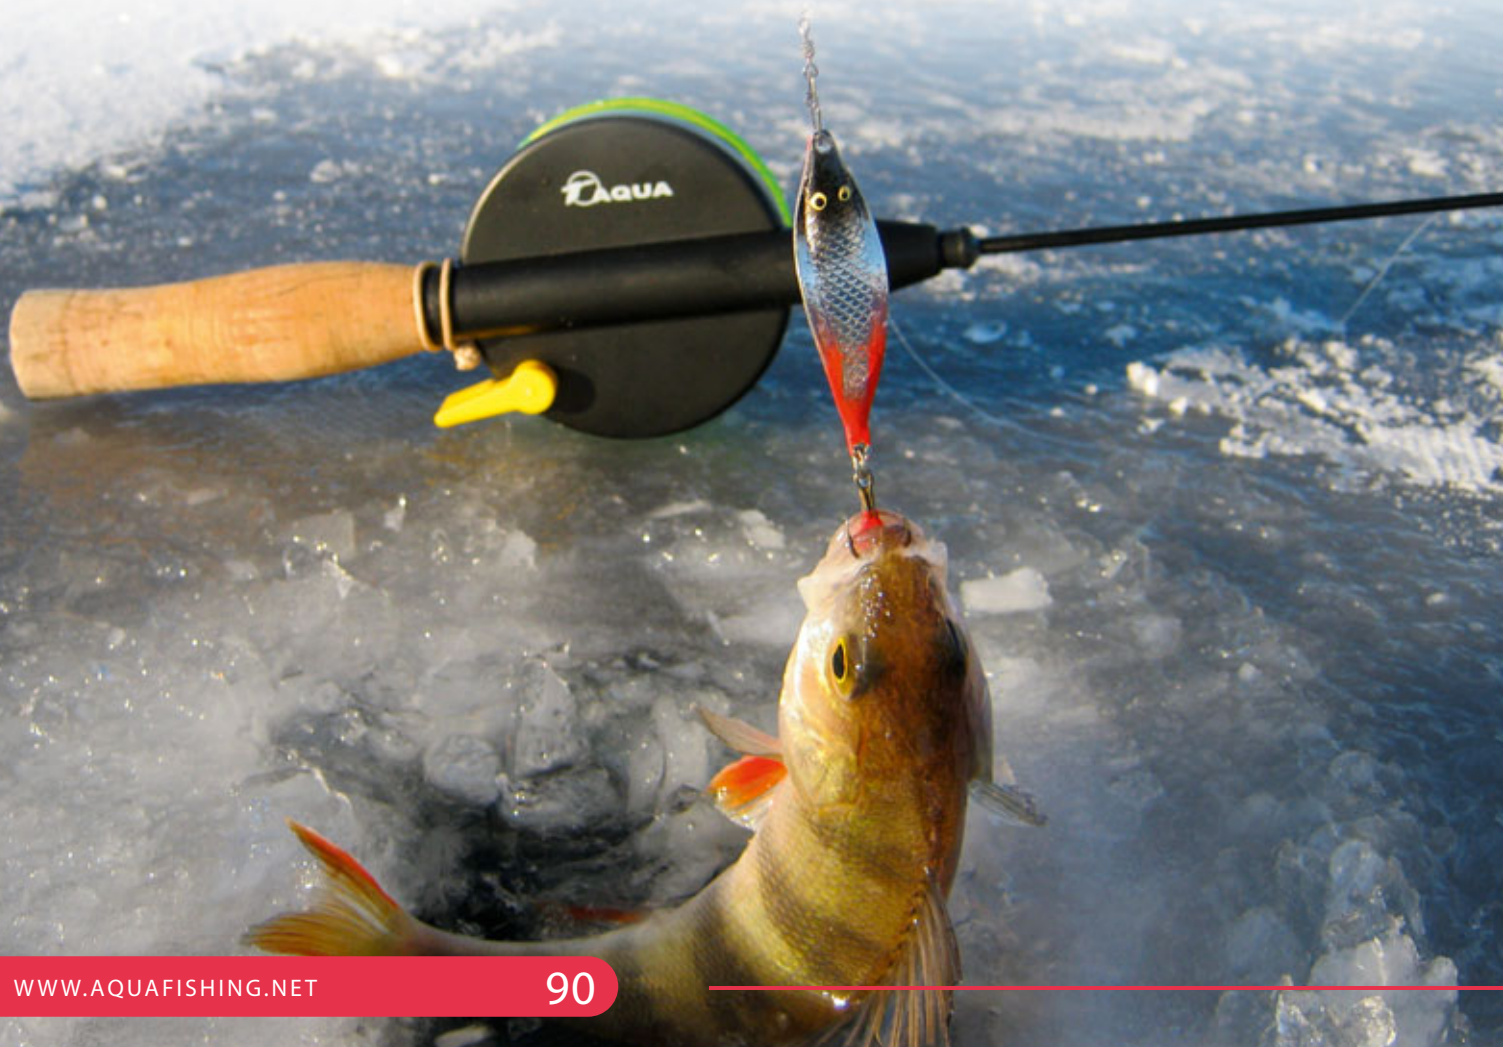

## AQUA ЖУК

Упаковка 6 шт.

Оригинальная разработка зимней блесны для ловли в отвес, созданная на основании рекомендаций экспертов команды AQUA. Новая модель одинаково успешно будет ловить как рыбу, так и потенциальных покупателей. Лицевая сторона приманки напоминает сложенные крылья крупного насекомого, что позволяет значительно увеличить отражающую поверхность блесны. ЖУК абсолютно универсален по форме и назначению, и в равной степени подходит для ловли любой хищной рыбы. Жук оснащен флюоресцентным американским тройником со светящейся каплей. Богатый выбор расцветок, позволит ловить рыбу в любых условиях.