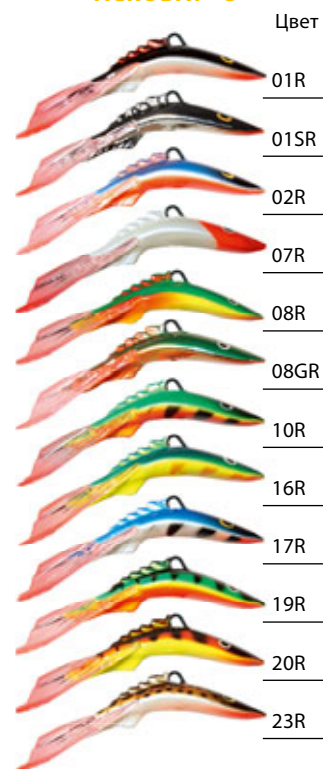

AQUA ACROBAT - 5

■ Упаковка 6 шт.

оригинальный хвостовой стабилизатор «AQUA» с уникальными гидродинамическими свойствами, изготовленный из морозоустойчивого высокопрочного пластика

ACROBAT - 5

- Размер - 57 mm
- Вес - 10,0 g
- Номер тройника - 12
- Рабочая глубина - от 0,5 до 5,0 м
- Хвост - фигурный, прозрачно-красный

ACROBAT - 7

- Размер - 72 mm
- Вес - 22,0 g
- Номер тройника - 10
- Рабочая глубина - от 1,5 до 6,0 м
- Хвост - фигурный, прозрачно-красный

Появление в модельном ряду фирмы балансира ACROBAT было обусловлено запросами и традициями Северо-Американского рынка. Впервые эта модель была представлена на рыболовной выставке EFTTEX в 2003 году, проходившей в Нюрнберге, где вызвала большой интерес и, как следствие, заказы фирм Скандинавских стран, Германии, Польши, Америки, Канады и даже Японии. Первые же испытания модели ACROBAT, произведенные зимой 2003-2004 года, дали самые восторженные отзывы на страницах Российской и зарубежной прессы. Причина феноменального успеха в особенностях игры приманки - балансира не только совершает горизонтальные колебания, им предшествует оригинальный подъем с переворотом, так называемая "петля Нестерова". В глухозимье, когда хищник пассивен и его очень сложно чем-то "соблазнить", игра балансира ACROBAT почти со 100% результатом, имитируя поведение больного или раненного малька, перемещающегося как в горизонтальной, так и в вертикальной плоскости, провоцирует хватку вялой рыбы.