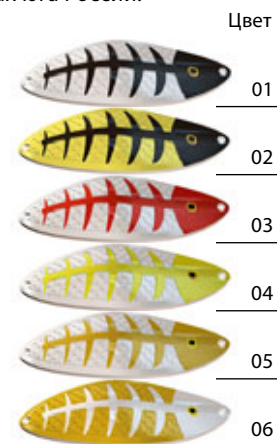

КРОК 9

- Размер - 40 mm
- Вес - 9,0 g
- Номер тройника - 08

Модель	Вес	Цвет	Код
КРОК	9,0 g	01	■ 109189
КРОК	9,0 g	02	■ 109190
КРОК	9,0 g	03	■ 109191
КРОК	9,0 g	04	■ 109192
КРОК	9,0 g	05	■ 109193
КРОК	9,0 g	06	■ 109194