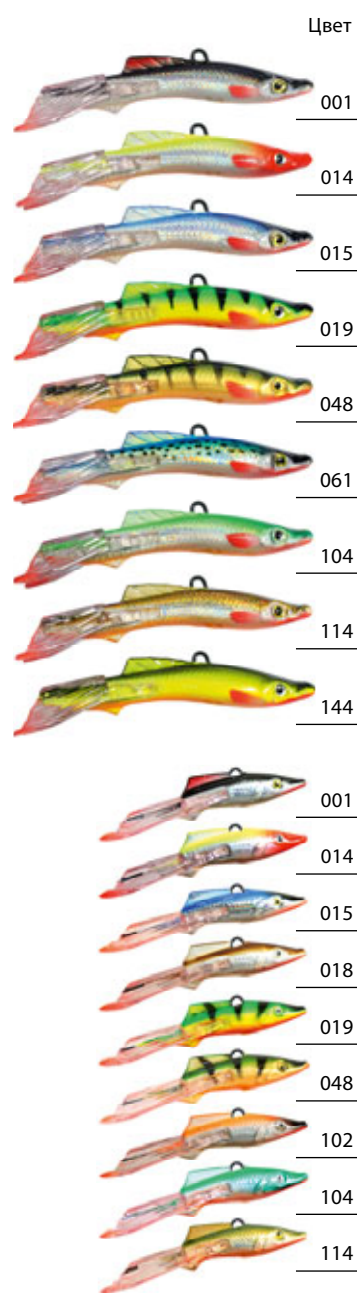

Модель	Размер	Цвет	Код
ICE ANGEL NEW-9	97	001	120694
ICE ANGEL NEW-9	97	014	120695
ICE ANGEL NEW-9	97	015	120696
ICE ANGEL NEW-9	97	019	120697
ICE ANGEL NEW-9	97	048	120698
ICE ANGEL NEW-9	97	061	120699
ICE ANGEL NEW-9	97	104	120700
ICE ANGEL NEW-9	97	114	120701
ICE ANGEL NEW-9	97	144	120702
ICE ANGEL NEW-7	78	001	120651
ICE ANGEL NEW-7	78	014	120652
ICE ANGEL NEW-7	78	015	120653
ICE ANGEL NEW-7	78	019	120655
ICE ANGEL NEW-7	78	048	120656
ICE ANGEL NEW-7	78	061	120657
ICE ANGEL NEW-7	78	104	120658
ICE ANGEL NEW-7	78	114	120660
ICE ANGEL NEW-7	78	144	120661
ICE ANGEL NEW-5	60	001	121772
ICE ANGEL NEW-5	60	014	121773
ICE ANGEL NEW-5	60	015	121774
ICE ANGEL NEW-5	60	019	121775
ICE ANGEL NEW-5	60	048	121776
ICE ANGEL NEW-5	60	061	121777
ICE ANGEL NEW-5	60	104	121778
ICE ANGEL NEW-5	60	114	121779
ICE ANGEL NEW-5	60	144	121780
ICE ANGEL NEW-3	49	001	115963
ICE ANGEL NEW-3	49	014	115960
ICE ANGEL NEW-3	49	015	115961
ICE ANGEL NEW-3	49	018	115962
ICE ANGEL NEW-3	49	019	116003
ICE ANGEL NEW-3	49	048	116004
ICE ANGEL NEW-3	49	102	115964
ICE ANGEL NEW-3	49	104	115965
ICE ANGEL NEW-3	49	114	115966