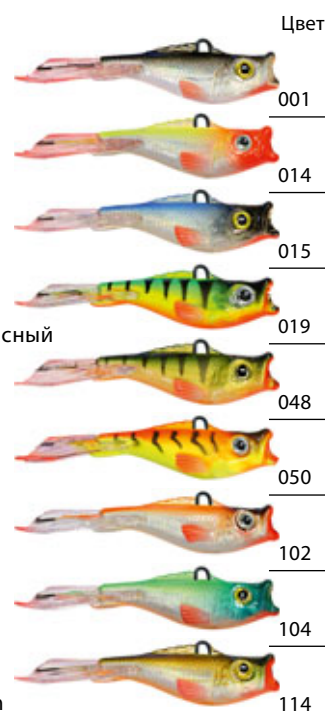

Модель	Размер	Цвет	Код
PROGLOT NEW-3	47	001	■ 117538
PROGLOT NEW-3	47	014	■ 117539
PROGLOT NEW-3	47	015	■ 117540
PROGLOT NEW-3	47	019	■ 117541
PROGLOT NEW-3	47	048	■ 117542
PROGLOT NEW-3	47	050	■ 117543
PROGLOT NEW-3	47	102	■ 117545
PROGLOT NEW-3	47	104	■ 117546
PROGLOT NEW-3	47	114	■ 117547

Модель	Размер	Цвет	Код
PROGLOT NEW-5	59	001	■ 117548
PROGLOT NEW-5	59	014	■ 117549
PROGLOT NEW-5	59	015	■ 117550
PROGLOT NEW-5	59	019	■ 117551
PROGLOT NEW-5	59	048	■ 117552
PROGLOT NEW-5	59	050	■ 117553
PROGLOT NEW-5	59	102	■ 117554
PROGLOT NEW-5	59	104	■ 117555
PROGLOT NEW-5	59	114	■ 117556

Модель	Размер	Цвет	Код
PROGLOT NEW-7	73	001	■ 117544
PROGLOT NEW-7	73	014	■ 117557
PROGLOT NEW-7	73	015	■ 117558
PROGLOT NEW-7	73	019	■ 117559
PROGLOT NEW-7	73	048	■ 117560
PROGLOT NEW-7	73	050	■ 117561
PROGLOT NEW-7	73	102	■ 117562
PROGLOT NEW-7	73	104	■ 117563
PROGLOT NEW-7	73	114	■ 117564

Голодный хищник активен. Он жадно атакует балансиры и блёсны, а, следовательно, с его поимкой нет проблем. Как расшевелить сытого или вялого хищника? На этот вопрос не всегда удаётся найти адекватный ответ. Нужно воздействовать, а, следовательно, пробудить к жизни те рефлексы, которые в данный момент у рыбы могут спать. Сытый окунь, щука или судак могут спокойно относиться к наличию мелкой кормовой рыбы в зоне их "ответственности", а вот та же рыбёшка, ворующая у сытого окуня из-под носа оранжево – красную икринку или свернувшегося колечком мотыля, мгновенно получит по заслугам. Желание хищника опередить возможного конкурента и вырвать у него изо рта пищу, легли в основу новой модели, получившей название PROGLOT. Правомочность данного предположения подтвердили полевые испытания PROGLOT зимой 2007-2008 гг. Он исключительно эффективно привлекает рыбу вызывая поклевку буквально на первой же "петле". Нужно отметить, что 90% поклевок приходится на носовой одинарный крючок, снабжённый бусинкой, имитирующей икру.