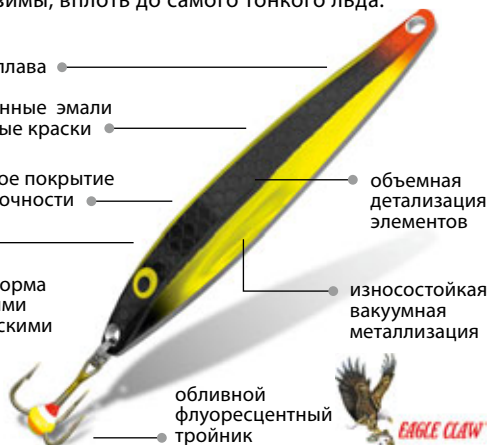

AQUA ОНЕГА

Одна из наиболее проверенных и совершенных моделей зимних приманок для блеснения окуня. По форме ОНЕГА напоминает маленькую лодку-плоскодонку. Благодаря этому она далеко "уходит" от лунки, превосходя в дальности другие модели блесен. Одинаково эффективна при любой скорости блеснения. ОНЕГА универсальна, она может быть использована как по "первоledью", так и в течение всей зимы, вплоть до самого тонкого льда.

литой корпус из специального сплава

высококачественные эмали и флуоресцентные краски

защитное лаковое покрытие повышенной прочности

оригинальная форма корпуса с особыми гидродинамическими свойствами