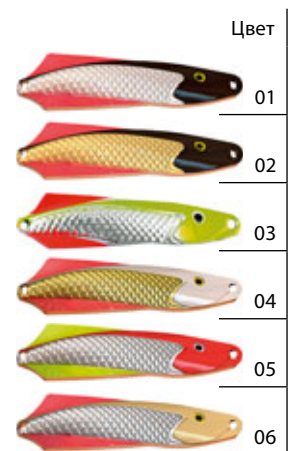

**AQUA БЛИК**

■ Упаковка 6 шт.

БЛИК - блистательная окуневая блесна. Выпускается в трех весах - 6, 9 и 14 грамм. Блесна оснащена подвесным тройником с трехцветной фосфорной каплей. БЛИК одинаково привлекателен, как для окуня, так и для белой рыбы в период активного жора. Эксперты компании AQUA предлагают всем, кто прочитает этот материал, самостоятельно попробовать поймать белую рыбу на БЛИК. Во-первых, рыба крупнее, а во-вторых, процесс азартнее. Как основной прием работы с блесной рекомендуется сочетание коротких рывков удильником и мелкого потряхивания блесны.