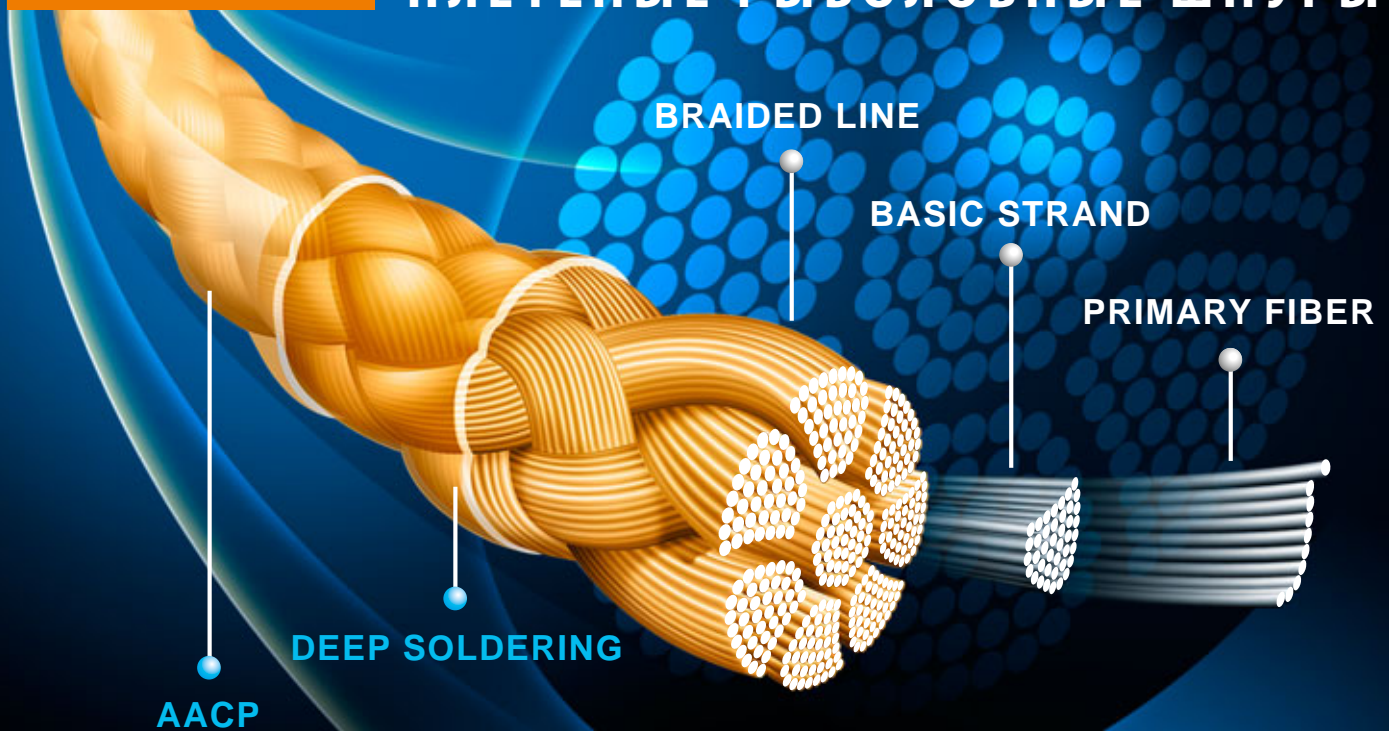

## AQUA PE ULTRA ELITE EXTREME

Серия плетеных шнуров PE ULTRA ELITE EXTREME для экстремальной рыбалки изготовлена из 100% материала UHMW PE (ультра-высокомолекулярный пространственно-ориентированный полиэтилен). Эта серия идеально круглых шнуров из восьми нитей для самых требовательных рыболовов, не готовых идти ни на какие компромиссы в вопросах выбора снастей, и самой крупной рыбы не прощающей ошибок в выборе шнура. PRIMARY FIBER – первичное волокно диаметром 0,85 микрона. BASIC STRAND – основная нить, состоящая из 30-160 первичных волокон. BRAIDED LINE – плетеный шнур, состоящий из 8 основных нитей. DEEP SOLDERING – запатентованная система пропитки и покраски. AACP (Anti-Abrasive Coated Protection) – финишное покрытие, защищающее шнур от любого нежелательного механического воздействия.

## AQUA PE ULTRA ELITE BIG GAME

2014 **NEW**

Серия плетеных шнуров PE ULTRA ELITE BIG GAME для экстремальной морской рыбалки изготовлена из 100% материала UHMW PE (ультра-высокомолекулярный пространственно-ориентированный полиэтилен). Эта серия идеально круглых шнуров из восьми нитей для самых требовательных рыболовов, не готовых идти ни на какие компромиссы в вопросах выбора снастей, и самой крупной рыбы не прощающей ошибок в выборе шнура. PRIMARY FIBER – первичное волокно диаметром 0,85 микрона. BASIC STRAND – основная нить, состоящая из 30-160 первичных волокон. BRAIDED LINE – плетеный шнур, состоящий из 8 основных нитей. DEEP SOLDERING SEA – запатентованная система пропитки и покраски с дополнительной защитой для морской воды. AACP (Anti-Abrasive Coated Protection) – финишное покрытие, защищающее шнур от любого нежелательного механического воздействия.

# PE Ultra ELITE

DEEP SOLDERING

ПЛЕТЕННЫЕ РЫБОЛОВНЫЕ ШНУРЫ

## ELITE

Плетеные шнуры **PE ULTRA ELITE** для спортивной рыбалки изготовлены из 100% материала **UHMW PE** (ультра-высокомолекулярный пространственно-ориентированный полиэтилен).

Эта серия идеально круглых шнуров из 8 нитей.