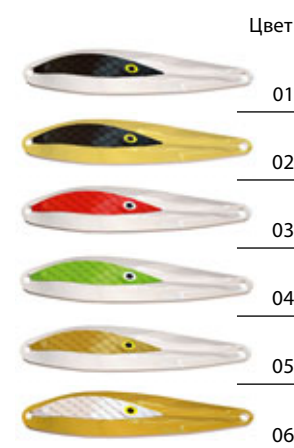

ОКО 5

- Размер - 40 mm
- Вес - 5,5 g
- Номер тройника - 12

Модель	Вес	Цвет	Код
ОКО	5,5 g	01	■ 107912
ОКО	5,5 g	02	■ 107913
ОКО	5,5 g	03	■ 107914
ОКО	5,5 g	04	■ 107915
ОКО	5,5 g	05	■ 107916
ОКО	5,5 g	06	■ 107917