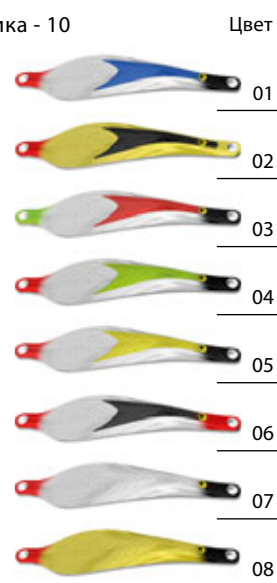

**РУСАЛКА 6**

■ Размер - 46 mm

■ Вес - 6,0 g

■ Номер тройника - 12

**РУСАЛКА 17**

■ Размер - 69 mm

■ Вес - 17,0 g

■ Номер тройника - 10

Модель	Вес	Цвет	Код
РУСАЛКА	6,0 g	01	■ 109744
РУСАЛКА	6,0 g	02	■ 109745
РУСАЛКА	6,0 g	03	■ 109746
РУСАЛКА	6,0 g	04	■ 109748
РУСАЛКА	6,0 g	05	■ 109749
РУСАЛКА	6,0 g	06	■ 109750
РУСАЛКА	6,0 g	07	■ 109751
РУСАЛКА	6,0 g	08	■ 109752
РУСАЛКА	17,0 g	01	■ 109597
РУСАЛКА	17,0 g	02	■ 109598
РУСАЛКА	17,0 g	03	■ 109599
РУСАЛКА	17,0 g	04	■ 109600
РУСАЛКА	17,0 g	05	■ 109601
РУСАЛКА	17,0 g	06	■ 109602
РУСАЛКА	17,0 g	07	■ 109603
РУСАЛКА	17,0 g	08	■ 109604