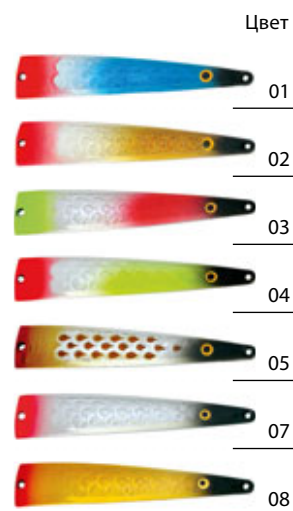

**AQUA КЛЫК**

■ Упаковка 6 шт.

КЛЫК – самая популярная среди финских рыболовов форма блесны. Исключительная уловистость и универсальность этой модели делают её зимней приманкой № 1 в Скандинавии и на Северо-Западе России. С каждым годом КЛЫК захватывает новые территории. Экспертами фирмы AQUA были проведены испытания этой модели на нижней Волге, в Ростовской области и Краснодарском крае. Оценка была повсюду одинаковой – отличная блесна.

**КЛЫК 9**

■ Размер - 55 mm

■ Вес - 9,0 g

■ Номер тройника - 12

**КЛЫК 16**

■ Размер - 66 mm

■ Вес - 16,0 g

■ Номер тройника - 10

Модель	Вес	Цвет	Код
КЛЫК	9,0 g	01	■ 109483
КЛЫК	9,0 g	02	■ 109486
КЛЫК	9,0 g	03	■ 109487
КЛЫК	9,0 g	04	■ 109488
КЛЫК	9,0 g	05	■ 109489
КЛЫК	9,0 g	07	■ 109490
КЛЫК	9,0 g	08	■ 109491
КЛЫК	16,0 g	01	■ 109566
КЛЫК	16,0 g	02	■ 109567
КЛЫК	16,0 g	03	■ 109568
КЛЫК	16,0 g	04	■ 109569
КЛЫК	16,0 g	05	■ 109570
КЛЫК	16,0 g	07	■ 109571
КЛЫК	16,0 g	08	■ 109572