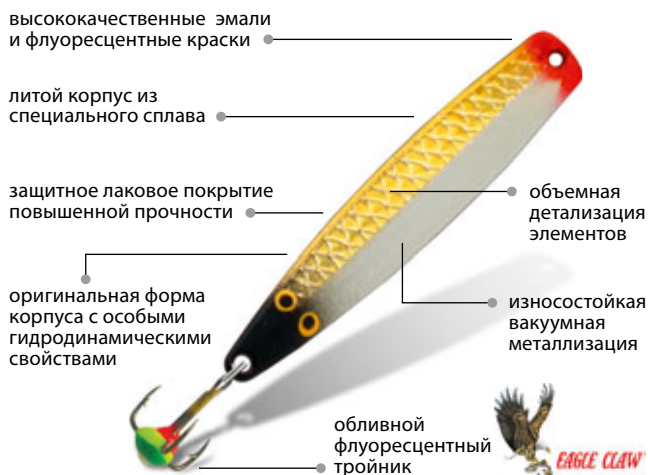

**AQUA ФАРТ**

■ Упаковка 6 шт.

ФАРТ – блесна имеет четыре отражающие поверхности, преломляющие световые лучи во всех направлениях. ФАРТ обладает средней дальностью, прекрасно работает на глубинах от одного до восьми метров. Любимая окуневая блесна рыболовов Северо-Запада России.