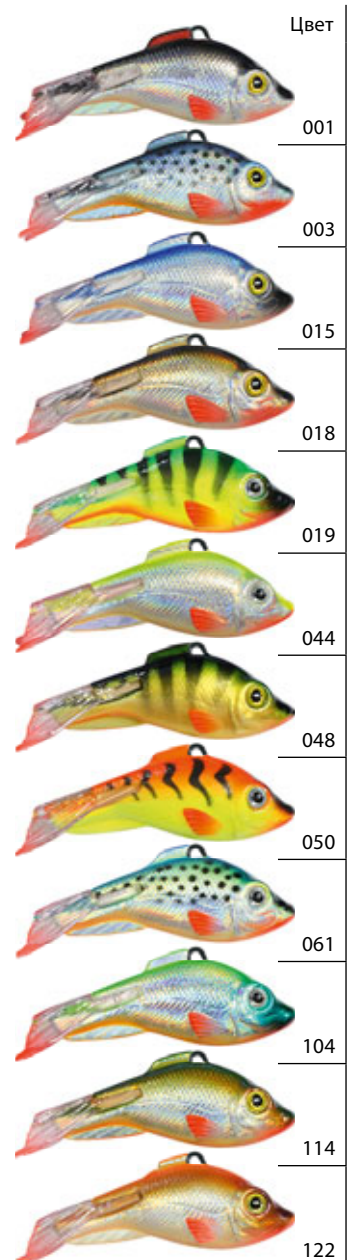

Как бы ни была хороша та или иная уловистая модель, со временем она "приедается" хищным обитателям водоемов и интерес к ней как со стороны рыбы, так и покупателя затихает. Именно по этой причине конструкторское бюро компании Aqua к каждому зимнему сезону предлагает как минимум одну новую модель, способную возобновить интерес щуки, судака и окуня к искусственным приманкам. Новая модель, получившая название Карасик, не только внешне отличается от своих успешных предшественников. Создатели наделили ее особенной игрой, привлекающей интерес хищной рыбы. Первая фаза игры, вызванная подъемом удильника вверх, полностью соответствует традиционному поведению качественного балансира. Новая модель плавно поднимается по пологой траектории до верхней точки. Развернувшись на 90 градусов, Карасик продолжает движение по укороченной прямой, падая на головы хищников, при этом переваливаясь с боку на бок. Такое поведение эксперты компании Aqua назвали полуторным циклом, или три четверти традиционной балансирной "восьмерки". Неординарное поведение Карасика оказалось максимально привлекательным для хищной рыбы и добычливым для рыбака.