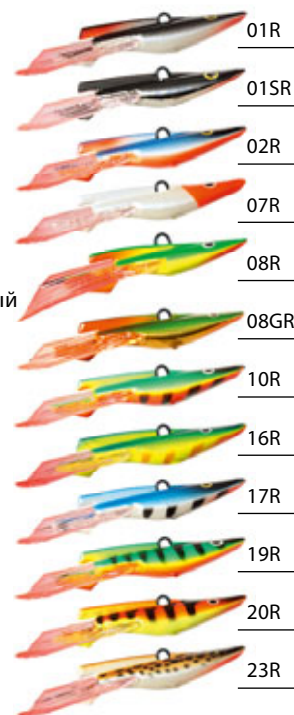

NEW DIVER - 7

- Размер - 73 mm
- Вес - 26,0 g
- Номер тройника - 10
- Рабочая глубина - от 0,5 до 15,0 m
- Хвост - фигурный, прозрачно-красный