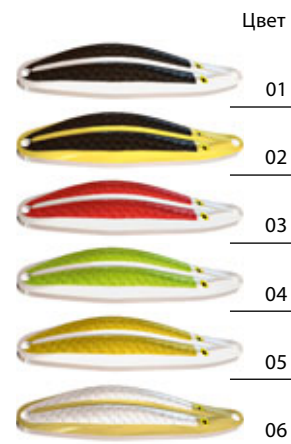

ЖУК 9

- Размер - 40 mm
- Вес - 9,0 g
- Номер тройника - 10

Модель	Вес	Цвет	Код
ЖУК	9,0 g	01	■ 110443
ЖУК	9,0 g	02	■ 110444
ЖУК	9,0 g	03	■ 110445
ЖУК	9,0 g	04	■ 110446
ЖУК	9,0 g	05	■ 110447
ЖУК	9,0 g	06	■ 110448