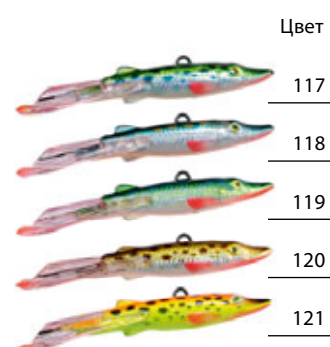

## AQUA ЩУКА - 5

■ Упаковка 6 шт.

оригинальный хвостовой стабилизатор «AQUA» с уникальными гидродинамическими свойствами, изготовленный из морозоустойчивого высокопрочного пластика

- ЩУКА - 7**
- Размер - 74 mm
  - Вес - 17,0 g
  - Номер тройника - 10
  - Рабочая глубина - от 0,5 до 10,0 м
  - Хвост - фигурный, прозрачно-красный

Балансиры имитирующие форму и расцветку щуки, давно и на законном основании относятся к наиболее эффективным приманкам для ловли хищной рыбы, будь то окунь, судак или сама щука. Крошки щурята, подростки к моменту ледостава до размера 5-6 см., становятся излюбленным объектом охоты всех хищников обитающих в водоёме. До своей второй весны доживают 5 щурят из 1000. Им неведом страх, они не пытаются маскироваться в зарослях подводной растительности и никогда не скрываются от преследователей. Полевые испытания балансира "щука" 2007-2008, подтвердили его высокую уловистость. "Щука" отлично работает как в прибрежной зоне 0,7-1,5 м. так и на глубоких плёсах до 10 м. включительно. Максимальное количество поклёвок на данную модель приходится на долю окуня, который ни когда не пропустит лёгкую добычу.