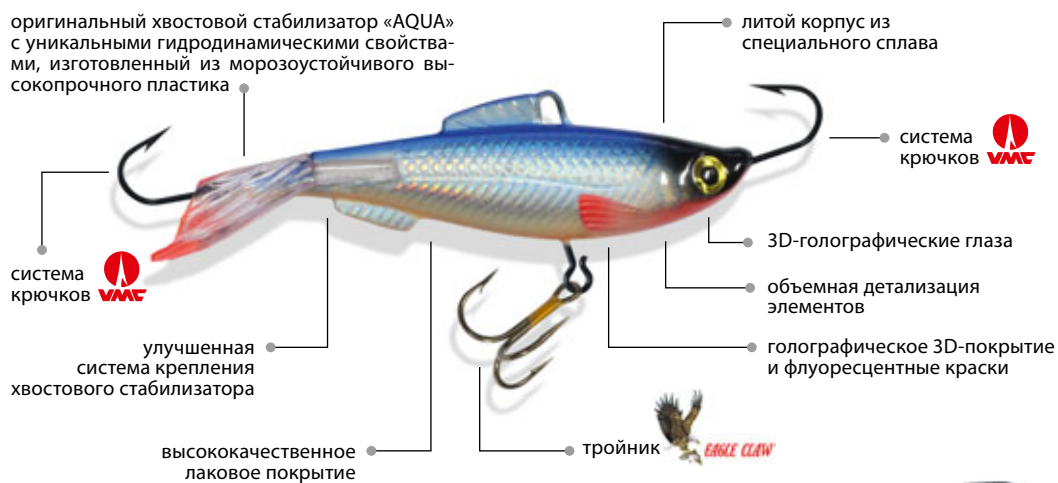

2013 NEW AQUA ТЮЛЬКА

■ Упаковка 6 шт.

оригинальный хвостовой стабилизатор «AQUA» с уникальными гидродинамическими свойствами, изготовленный из морозоустойчивого высокопрочного пластика