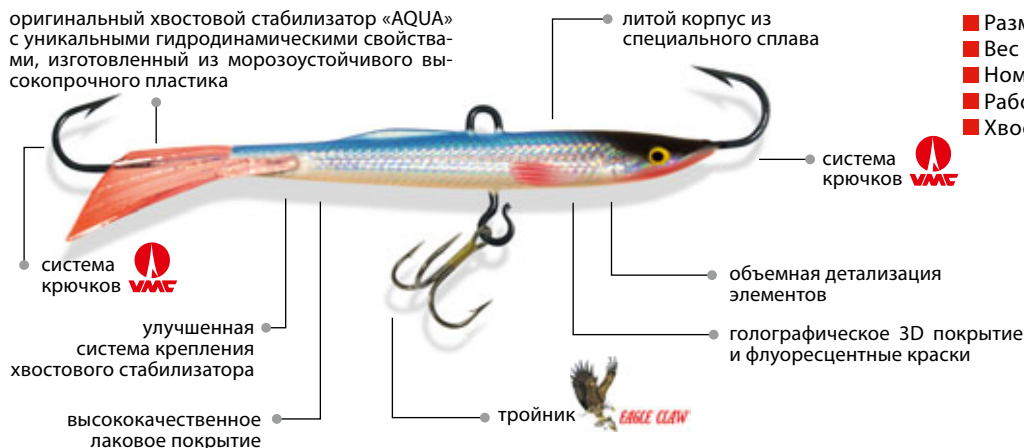

AQUA LONG DEATH NEW - 9R

■ Упаковка 6 шт.

оригинальный хвостовой стабилизатор «AQUA» с уникальными гидродинамическими свойствами, изготовленный из морозоустойчивого высокопрочного пластика

- Размер - 95 mm
- Вес - 22,0 g
- Номер тройника - 08
- Рабочая глубина - от 0,5 до 20,0 м
- Хвост - фигурный, прозрачно-красный

Идеальная приманка для ловли хищника, кормящегося стайной рыбой, такой как уклейка, тюлька, ряпушка, корюшка. Размер пойманной рыбы всегда находится в прямой зависимости от размера балансира, поэтому Long Death – гарантия встречи с достойным трофеем. Для увеличения дальности нашей блесны, конструкторское бюро компании AQUA создало абсолютно новый уникальный тип хвостового стабилизатора. Благодаря новому оперению Long Death затрачивает вдвое меньше энергии, необходимой для планирования в толще воды. Голографическое покрытие и флуоресцентные краски делают Long Death желанной добычей для окуня, судака и щуки.

Модель	Размер	Цвет	Код
LONG DEATH NEW- 9R	95	001	■ 114456
LONG DEATH NEW- 9R	95	014	■ 114452
LONG DEATH NEW- 9R	95	015	■ 114453
LONG DEATH NEW- 9R	95	019	■ 114454
LONG DEATH NEW- 9R	95	020	■ 114455
LONG DEATH NEW- 9R	95	048	■ 114473
LONG DEATH NEW- 9R	95	102	■ 114457
LONG DEATH NEW- 9R	95	104	■ 114458
LONG DEATH NEW- 9R	95	114	■ 114459